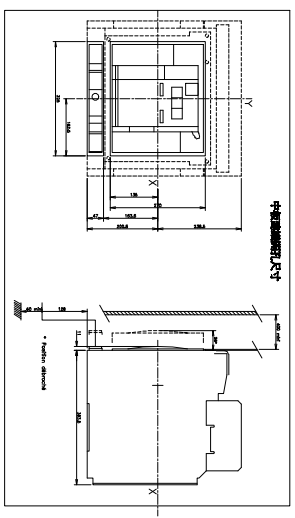

型號：  
MVS06-MVS32 抽出式  
3P-800-3200AT

盤面控制尺寸

型號：  
MVS08-MVS32 抽出式  
4P-800-3200AT

型號：  
MVS40 抽出式  
3P-4000AT

型號：  
MVS40 抽出式  
4P-4000AT

△	設計 DESIGNED BY	校對 CHECKED BY	核准 APPROVED	日期 DATE 2017/07/10	比例 SCALE 1
△					
△	修正 REVISION				

尚偉機電有限公司  
Tel: +886-2-89817709  
Fax: +886-2-29939246

客戶名稱 CLIENT  
工程名稱 PROJECT

圖名 DRAWING TITLE  
RCSW-ACB抽出式(MV)

工廠 WORKS  
圖號 DRAWING NO.