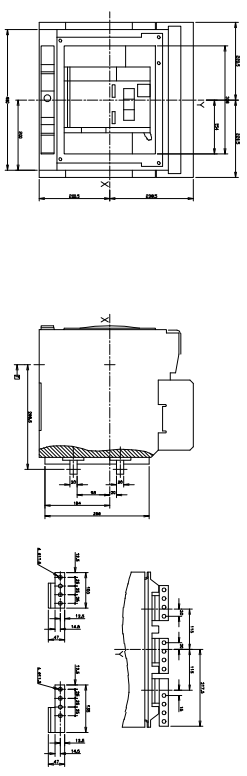

型號：  
MVS06-MVS32 抽出式  
3P-800-3200AT

盤面控制尺寸

型號：  
MVS08-MVS32 抽出式  
4P-800-3200AT

型號：  
MVS40 抽出式  
3P-4000AT

型號：  
MVS40 抽出式  
4P-4000AT

△	設計 DESIGNED BY	校對 CHECKED BY	核准 APPROVED	日期 DATE 2017/07/10	比例 SCALE 1
△					
△	修正 REVISION				

尚偉機電有限公司  
Tel: +886-2-89817709  
Fax: +886-2-29939246

客戶名稱 CLIENT  
工程名稱 PROJECT

圖名 DRAWING TITLE  
RCSW-ACB抽出式(MV)

工廠 WORKS  
圖號 DRAWING NO.