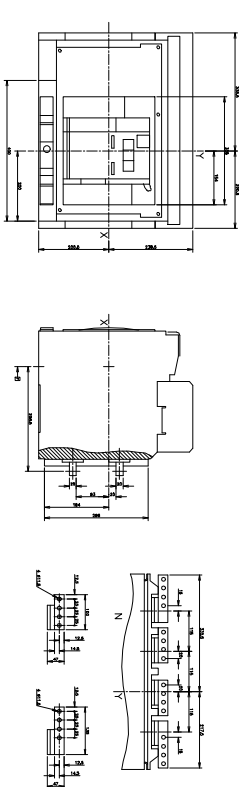

型號：  
MVS06-MVS32 抽出式  
3P-800-3200AT

盤面控制尺寸

型號：  
MVS08-MVS32 抽出式  
4P-800-3200AT

型號：  
MVS40 抽出式  
3P-4000AT

型號：  
MVS40 抽出式  
4P-4000AT

△	設計 DESIGNED BY	校對 CHECKED BY	核准 APPROVED	日期 DATE 2017/07/10	比例 SCALE 1
△					
△	修正 REVISION				

尚偉機電有限公司  
Tel: +886-2-89817709  
Fax: +886-2-29939246

客戶名稱 CLIENT  
工程名稱 PROJECT

圖名 DRAWING TITLE  
RCSW-ACB抽出式(MV)

工廠 WORKS  
圖號 DRAWING NO.