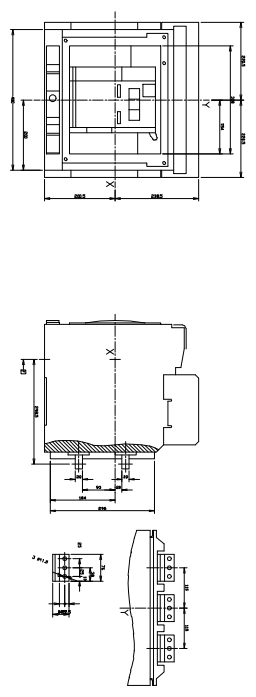

型號：  
MVS06-MVS32 抽出式  
3P-800-3200AT

盤面控制尺寸

型號：  
MVS08-MVS32 抽出式  
4P-800-3200AT

型號：  
MVS40 抽出式  
3P-4000AT

型號：  
MVS40 抽出式  
4P-4000AT

△	設計 DESIGNED BY	校對 CHECKED BY	核准 APPROVED	日期 DATE 2017/07/10	比例 SCALE 1
△					
△	修正 REVISION				

尚偉機電有限公司  
Tel: +886-2-89817709  
Fax: +886-2-29939246

客戶名稱 CLIENT  
工程名稱 PROJECT

圖名 DRAWING TITLE  
RCSW-ACB抽出式(MV)

工廠 WORKS  
圖號 DRAWING NO.