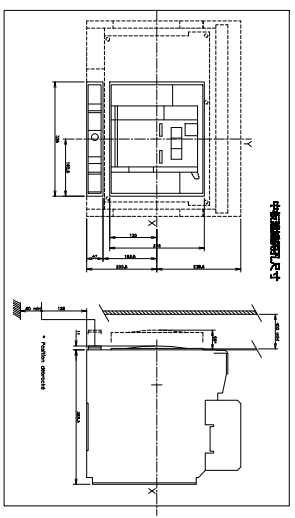

型號：  
MVS06-MVS32 抽出式  
3P-800-3200AT

盤面控制尺寸

型號：  
MVS08-MVS32 抽出式  
4P-800-3200AT

型號：  
MVS40 抽出式  
3P-4000AT

型號：  
MVS40 抽出式  
4P-4000AT

△	設計 DESIGNED BY	校對 CHECKED BY	核准 APPROVED	日期 DATE 2017/07/10	比例 SCALE 1
△					
△	修正 REVISION				

尚偉機電有限公司  
Tel: +886-2-89817709  
Fax: +886-2-29939246

客戶名稱 CLIENT  
工程名稱 PROJECT

圖名 DRAWING TITLE  
RCSW-ACB抽出式(MV)

工廠 WORKS  
圖號 DRAWING NO.