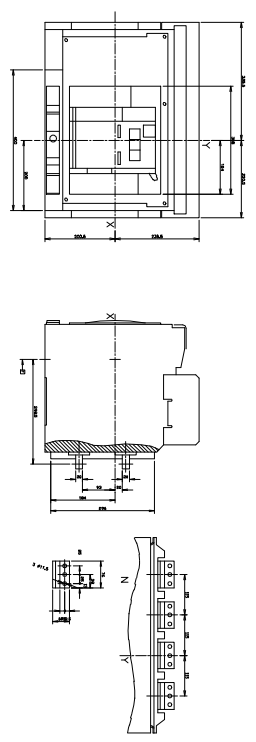

型號：  
MVS06-MVS32 抽出式  
3P-800-3200AT

盤面控制尺寸

型號：  
MVS08-MVS32 抽出式  
4P-800-3200AT

型號：  
MVS40 抽出式  
3P-4000AT

型號：  
MVS40 抽出式  
4P-4000AT

△	設計 DESIGNED BY	校對 CHECKED BY	核准 APPROVED	日期 DATE 2017/07/10	比例 SCALE 1
△					
△	修正 REVISION				

尚偉機電有限公司  
Tel: +886-2-89817709  
Fax: +886-2-29939246

客戶名稱 CLIENT  
工程名稱 PROJECT

圖名 DRAWING TITLE  
RCSW-ACB抽出式(MV)

工廠 WORKS  
圖號 DRAWING NO.