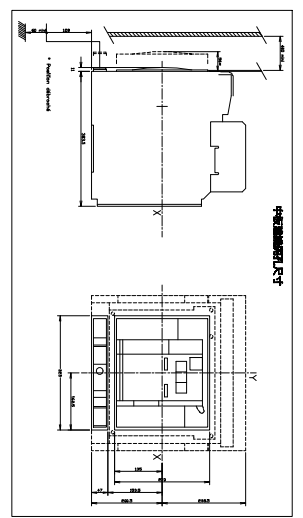

型號：  
MVS06-MVS32 抽出式  
3P-800-3200AT

盤面控制尺寸

型號：  
MVS08-MVS32 抽出式  
4P-800-3200AT

型號：  
MVS40 抽出式  
3P-4000AT

型號：  
MVS40 抽出式  
4P-4000AT

△	設計 DESIGNED BY	校對 CHECKED BY	核准 APPROVED	日期 DATE 2017/07/10	比例 SCALE 1
△					
△	修正 REVISION				

尚偉機電有限公司  
Tel: +886-2-89817709  
Fax: +886-2-29939246

客戶名稱 CLIENT  
工程名稱 PROJECT

圖名 DRAWING TITLE  
RCSW-ACB抽出式(MV)

工廠 WORKS  
圖號 DRAWING NO.