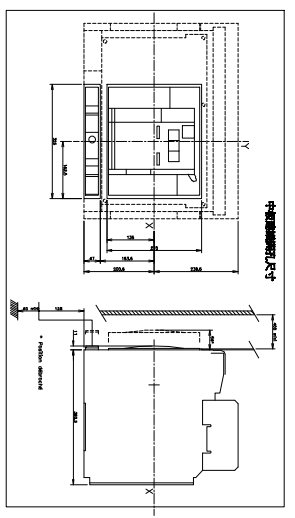

型號：  
MVS06-MVS32 抽出式  
3P-800-3200AT

盤面控制尺寸

型號：  
MVS08-MVS32 抽出式  
4P-800-3200AT

型號：  
MVS40 抽出式  
3P-4000AT

型號：  
MVS40 抽出式  
4P-4000AT

△	設計 DESIGNED BY	校對 CHECKED BY	核准 APPROVED	日期 DATE 2017/07/10	比例 SCALE 1
△					
△	修正 REVISION				

尚偉機電有限公司  
Tel: +886-2-89817709  
Fax: +886-2-29939246

客戶名稱 CLIENT  
工程名稱 PROJECT

圖名 DRAWING TITLE  
RCSW-ACB抽出式(MV)

工廠 WORKS  
圖號 DRAWING NO.