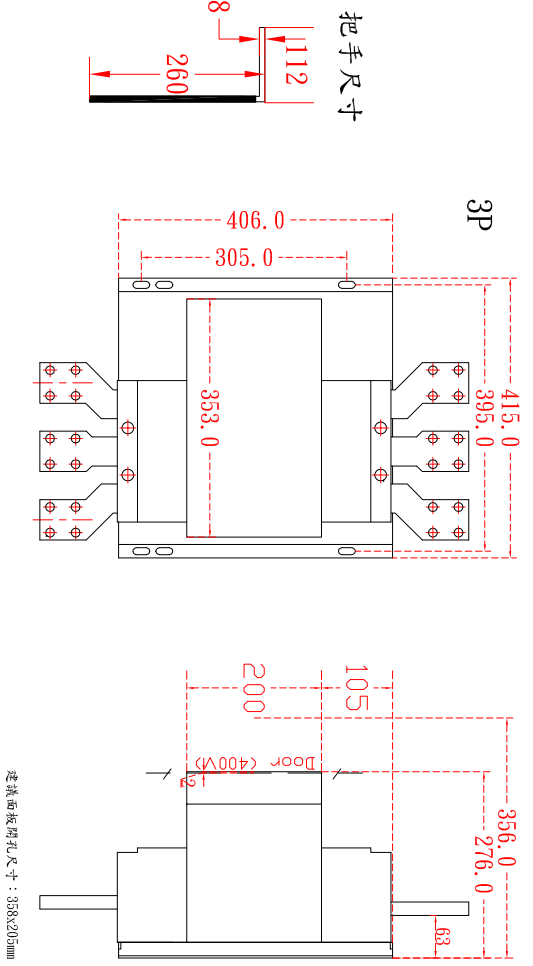

RCB 型號：
RCBHIS-125SN
RCBHIS-125IN

RCB 型號：
RCBHIS-225CN
RCBHIS-225SN

RCB 型號：
RCBHIS-400CN
RCBHIS-400SN
RCBHIS-400IN

RCB 型號：
RCBHIS-630CN
RCBHIS-630SN
RCBHIS-630IN
RCBHIS-800CN
RCBHIS-800SN

型號：
RCBHIS-800IN
RCBHIS-1000HS
RCBHIS-1200HS

RCB 型號：
RCBHIS-1600HS

△	繪圖 DRAW BY	設計 DESIGNED BY	核對 CHECKED BY	日期 DATE 2018/11/01
△				比例 SCALE 1
△	修正 REVISION			

尚偉機電有限公司
Tel: 02-89917709 Fax: 02-29399246

圖面名稱 DRAWING TITLE
RCB-柜(全)士林尺寸
圖面內容 DRAWING CONTENT

工號 WORK NO.
圖號 DRAW NO.
T106-0010