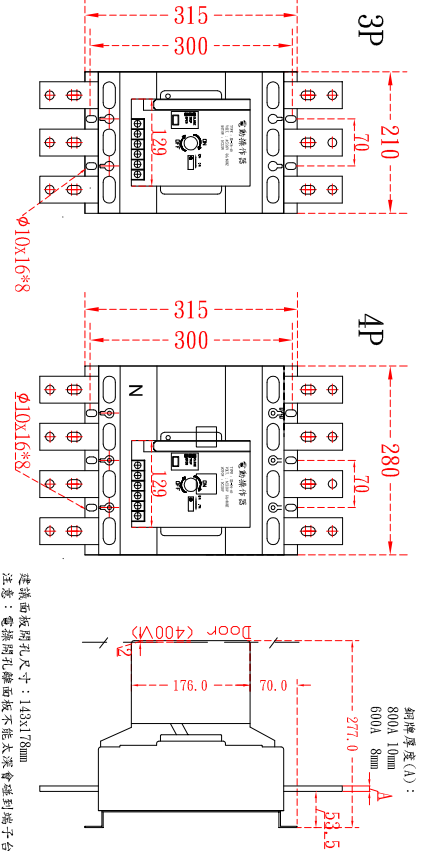

RCB 型號：
RCBHIS-125SN
RCBHIS-125IN

RCB 型號：
RCBHIS-225CN
RCBHIS-225SN

RCB 型號：
RCBHIS-400CN
RCBHIS-400SN
RCBHIS-400IN

RCB 型號：
RCBHIS-630CN
RCBHIS-630SN
RCBHIS-630IN
RCBHIS-800CN
RCBHIS-800SN

型號：
RCBHIS-800IN
RCBHIS-1000HS
RCBHIS-1200HS

RCB 型號：
RCBHIS-1600HS

△	繪圖 DRAW BY	設計 DESIGNED BY	核對 CHECKED BY	日期 DATE 2018/11/01
△				比例 SCALE 1
△	修正 REVISION			

尚偉機電有限公司
Tel: 02-89917709 Fax: 02-29399246

圖面名稱 DRAWING TITLE
RCB-柜(全)士林尺寸
圖面內容 DRAWING CONTENT

工號 WORK NO.
圖號 DRAW NO.
T106-0010