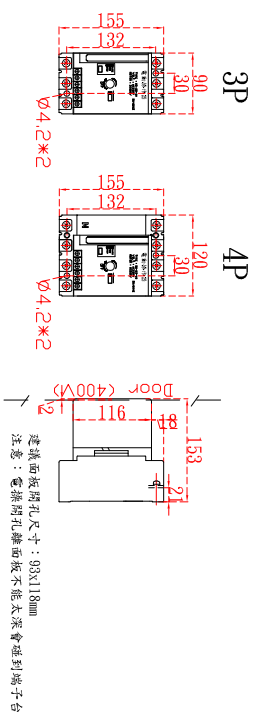

RCB 型號：
RCBHIS-125SN
RCBHIS-125IN

RCB 型號：
RCBHIS-225CN
RCBHIS-225SN

RCB 型號：
RCBHIS-400CN
RCBHIS-400SN
RCBHIS-400IN

RCB 型號：
RCBHIS-630CN
RCBHIS-630SN
RCBHIS-630IN
RCBHIS-800CN
RCBHIS-800SN

型號：
RCBHIS-800IN
RCBHIS-1000HS
RCBHIS-1200HS

RCB 型號：
RCBHIS-1600HS

△	繪圖 DRAW BY	設計 DESIGNED BY	核對 CHECKED BY	日期 DATE 2018/11/01
△				比例 SCALE 1
△	修正 REVISION			

尚偉機電有限公司
Tel: 02-89917709 Fax: 02-29399246

圖面名稱 DRAWING TITLE
RCB-柜(全)士林尺寸
圖面內容 DRAWING CONTENT

工號 WORK NO.
圖號 DRAW NO.
T106-0010