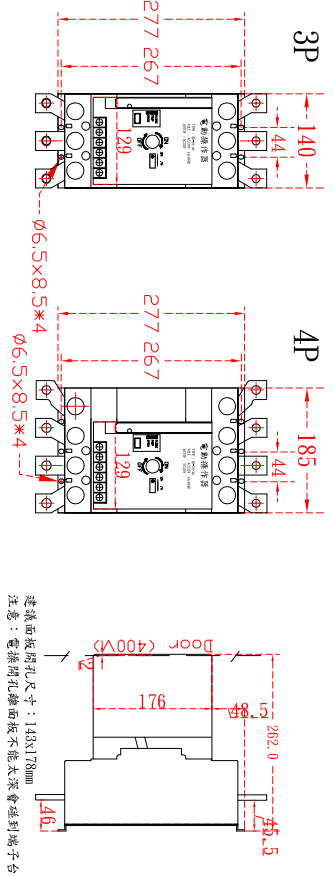

RCB 型號：
RCBHIS-125SN
RCBHIS-125IN

RCB 型號：
RCBHIS-225CN
RCBHIS-225SN

RCB 型號：
RCBHIS-400CN
RCBHIS-400SN
RCBHIS-400IN

RCB 型號：
RCBHIS-630CN
RCBHIS-630SN
RCBHIS-630IN
RCBHIS-800CN
RCBHIS-800SN

型號：
RCBHIS-800IN
RCBHIS-1000HS
RCBHIS-1200HS

RCB 型號：
RCBHIS-1600HS

△	繪圖 DRAW BY	設計 DESIGNED BY	核對 CHECKED BY	日期 DATE 2018/11/01
△				比例 SCALE 1
△	修正 REVISION			

尚偉機電有限公司
Tel: 02-89917709 Fax: 02-29399246

圖面名稱 DRAWING TITLE
RCB-柜(全)士林尺寸
圖面內容 DRAWING CONTENT

工號 WORK NO.
圖號 DRAW NO.
T106-0010