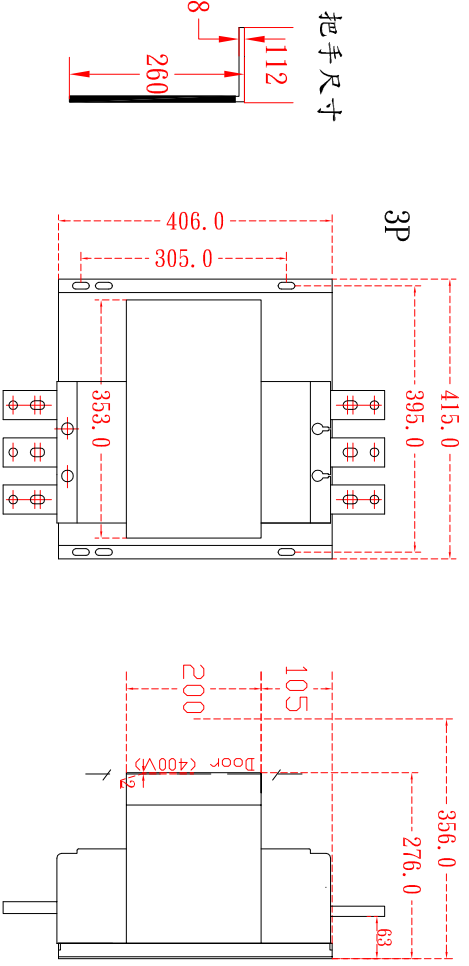

RCB 型號：
RCBHIS-125SN
RCBHIS-125IN

RCB 型號：
RCBHIS-225CN
RCBHIS-225SN

RCB 型號：
RCBHIS-400CN
RCBHIS-400SN
RCBHIS-400IN

RCB 型號：
RCBHIS-630CN
RCBHIS-630SN
RCBHIS-630IN
RCBHIS-800CN
RCBHIS-800SN

型號：
RCBHIS-800IN
RCBHIS-1000HS
RCBHIS-1200HS

RCB 型號：
RCBHIS-1600HS

△	繪圖 DRAW BY	設計 DESIGNED BY	核對 CHECKED BY	日期 DATE 2018/11/01
△				比例 SCALE 1
△	修正 REVISION			

尚偉機電有限公司
Tel: 02-89917709 Fax: 02-29399246

圖面名稱 DRAWING TITLE
RCB-柜(全)士林尺寸
圖面內容 DRAWING CONTENT

工號 WORK NO.
圖號 DRAW NO.
T106-0010