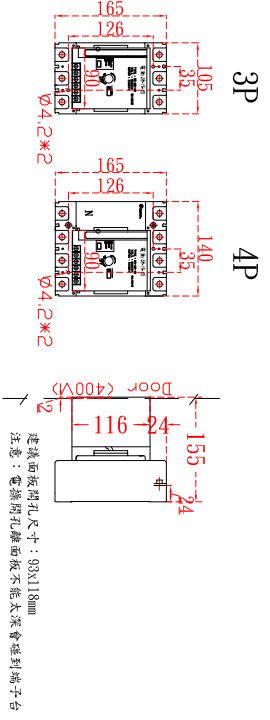

RCB 型號：
RCBHIS-125SN
RCBHIS-125IN

RCB 型號：
RCBHIS-225CN
RCBHIS-225SN

RCB 型號：
RCBHIS-400CN
RCBHIS-400SN
RCBHIS-400IN

RCB 型號：
RCBHIS-630CN
RCBHIS-630SN
RCBHIS-630IN
RCBHIS-800CN
RCBHIS-800SN

型號：
RCBHIS-800IN
RCBHIS-1000HS
RCBHIS-1200HS

RCB 型號：
RCBHIS-1600HS

△	繪圖 DRAW BY	設計 DESIGNED BY	核對 CHECKED BY	日期 DATE 2018/11/01
△				比例 SCALE 1
△	修正 REVISION			

尚偉機電有限公司
Tel: 02-89917709 Fax: 02-29399246

圖面名稱 DRAWING TITLE
RCB-柜(全)士林尺寸
圖面內容 DRAWING CONTENT

工號 WORK NO.
圖號 DRAW NO.
T106-0010