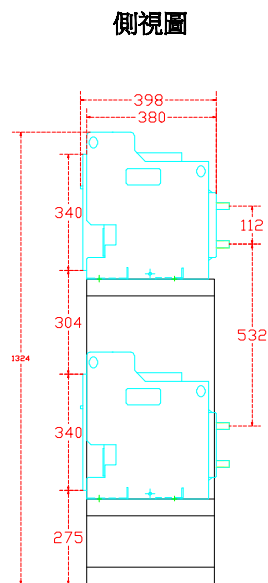

開關型號：  
 AE 630-SW 抽出式  
 AE 1000-SW 抽出式  
 AE 1250-SW 抽出式  
 AE 1600-SW 抽出式  
 AE 2000-SWA 抽出式

銅牌樣式  
630~1600A

銅牌樣式  
2000A

固定位置圖

開關型號：  
 AE4000-SW 抽出式  
 AE 5000-SW 抽出式

銅牌樣式  
AE5000-SW

固定位置圖

開關型號：  
 AE2000-SW 抽出式  
 AE2500-SW 抽出式  
 AE3200-SW 抽出式  
 AE4000-SWA 抽出式

銅牌樣式  
AE2000-SW  
AE2500-SW

銅牌樣式  
AE3200-SW  
AE4000-SWA

固定位置圖

開關型號：  
 AE6300-SW抽出型

銅牌樣式  
AE6300-SW

固定位置圖

△ 修正 REVISION

設計  
DESIGNED BY

核對  
CHECKED BY

核準  
APPROVAL

日期 DATE  
2011/08/23

比例 SCALE  
1

尚偉機電有限公司  
 Tel : +886-2-89917709  
 Fax : +886-2-29939246

圖面名稱 DRAWING TITLE  
三菱ACB(抽出式)開放式  
圖面內容 DRAWING CONTENT

工號 WORK NO.  
圖號 DRAWING NO.  
TI01-0131