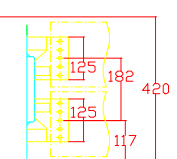

銅牌樣式  
AE2000-SW  
AE2500-SW

銅牌樣式  
AE3200-SW  
AE4000-SWA

固定位置圖

開關型號：  
 AE6300-SW抽出型

銅牌樣式  
AE6300-SW

固定位置圖

△ 修正 REVISION

設計  
DESIGNED BY

核對  
CHECKED BY

核準  
APPROVAL

日期 DATE  
2011/08/23

比例 SCALE  
1

尚偉機電有限公司  
 Tel : +886-2-89917709  
 Fax : +886-2-29939246

圖面名稱 DRAWING TITLE  
三菱ACB(抽出式)開放式  
圖面內容 DRAWING CONTENT

工號 WORK NO.  
圖號 DRAWING NO.  
TI01-0131