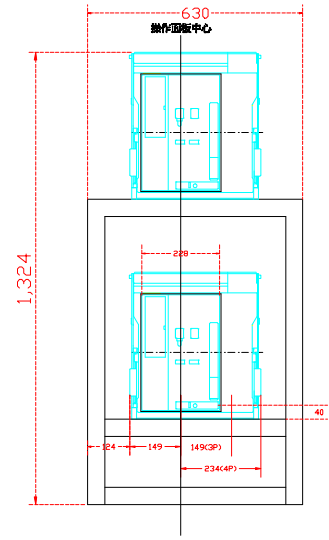

開關型號：  
 AE 630-SW 抽出式  
 AE 1000-SW 抽出式  
 AE 1250-SW 抽出式  
 AE 1600-SW 抽出式  
 AE 2000-SWA 抽出式

銅牌樣式  
630~1600A

銅牌樣式  
2000A

固定位置圖

開關型號：  
 AE4000-SW 抽出式  
 AE 5000-SW 抽出式

銅牌樣式  
AE5000-SW

固定位置圖

開關型號：  
 AE2000-SW 抽出式  
 AE2500-SW 抽出式  
 AE3200-SW 抽出式  
 AE4000-SWA 抽出式

銅牌樣式  
AE2000-SW  
AE2500-SW

銅牌樣式  
AE3200-SW  
AE4000-SWA

固定位置圖

開關型號：  
 AE6300-SW抽出型

銅牌樣式  
AE6300-SW

固定位置圖

△ 修正 REVISION

設計  
DESIGNED BY

核對  
CHECKED BY

核準  
APPROVAL

日期 DATE  
2011/08/23

比例 SCALE  
1

尚偉機電有限公司  
 Tel : +886-2-89917709  
 Fax : +886-2-29939246

圖面名稱 DRAWING TITLE  
三菱ACB(抽出式)開放式  
圖面內容 DRAWING CONTENT

工號 WORK NO.  
圖號 DRAWING NO.  
TI01-0131