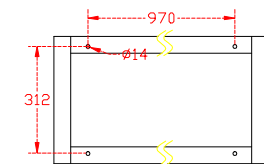

開關型號：  
 AE 630-SW 抽出式  
 AE 1000-SW 抽出式  
 AE 1250-SW 抽出式  
 AE 1600-SW 抽出式  
 AE 2000-SWA 抽出式

銅牌樣式  
630~1600A

銅牌樣式  
2000A

固定位置圖

開關型號：  
 AE4000-SW 抽出式  
 AE 5000-SW 抽出式

銅牌樣式  
AE5000-SW

固定位置圖

開關型號：  
 AE2000-SW 抽出式  
 AE2500-SW 抽出式  
 AE3200-SW 抽出式  
 AE4000-SWA 抽出式

銅牌樣式  
AE2000-SW  
AE2500-SW

銅牌樣式  
AE3200-SW  
AE4000-SWA

固定位置圖

開關型號：  
 AE6300-SW抽出型

銅牌樣式  
AE6300-SW

固定位置圖

△ 修正 REVISION

設計  
DESIGNED BY

核對  
CHECKED BY

核準  
APPROVAL

日期 DATE  
2011/08/23

比例 SCALE  
1

尚偉機電有限公司  
 Tel : +886-2-89917709  
 Fax : +886-2-29939246

圖面名稱 DRAWING TITLE  
三菱ACB(抽出式)開放式  
圖面內容 DRAWING CONTENT

工號 WORK NO.  
圖號 DRAWING NO.  
TI01-0131