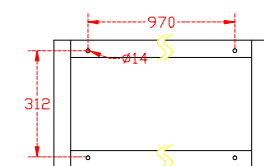

銅牌樣式  
AE2000-SW  
AE2500-SW

銅牌樣式  
AE3200-SW  
AE4000-SWA

固定位置圖

開關型號：  
 AE6300-SW抽出型

銅牌樣式  
AE6300-SW

固定位置圖

△ 修正 REVISION

設計  
DESIGNED BY

核對  
CHECKED BY

核準  
APPROVAL

日期 DATE  
2011/08/23

比例 SCALE  
1

尚偉機電有限公司  
 Tel : +886-2-89917709  
 Fax : +886-2-29939246

圖面名稱 DRAWING TITLE  
三菱ACB(抽出式)開放式  
圖面內容 DRAWING CONTENT

工號 WORK NO.  
圖號 DRAWING NO.  
TI01-0131