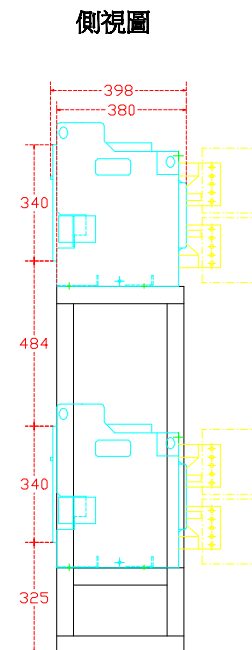

開關型號：  
 AE 630-SW 抽出式  
 AE 1000-SW 抽出式  
 AE 1250-SW 抽出式  
 AE 1600-SW 抽出式  
 AE 2000-SWA 抽出式

銅牌樣式  
630~1600A

銅牌樣式  
2000A

固定位置圖

開關型號：  
 AE4000-SW 抽出式  
 AE 5000-SW 抽出式

銅牌樣式  
AE5000-SW

固定位置圖

開關型號：  
 AE2000-SW 抽出式  
 AE2500-SW 抽出式  
 AE3200-SW 抽出式  
 AE4000-SWA 抽出式

銅牌樣式  
AE2000-SW  
AE2500-SW

銅牌樣式  
AE3200-SW  
AE4000-SWA

固定位置圖

開關型號：  
 AE6300-SW抽出型

銅牌樣式  
AE6300-SW

固定位置圖

△ 修正 REVISION

設計  
DESIGNED BY

核對  
CHECKED BY

核準  
APPROVAL

日期 DATE  
2011/08/23

比例 SCALE  
1

尚偉機電有限公司  
 Tel : +886-2-89917709  
 Fax : +886-2-29939246

圖面名稱 DRAWING TITLE  
三菱ACB(抽出式)開放式  
圖面內容 DRAWING CONTENT

工號 WORK NO.  
圖號 DRAWING NO.  
TI01-0131