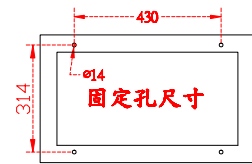

開關型號：  
 AE 630-SW 抽出式  
 AE 1000-SW 抽出式  
 AE 1250-SW 抽出式  
 AE 1600-SW 抽出式  
 AE 2000-SWA 抽出式

銅牌樣式  
630~1600A

銅牌樣式  
2000A

固定位置圖

開關型號：  
 AE4000-SW 抽出式  
 AE 5000-SW 抽出式

銅牌樣式  
AE5000-SW

固定位置圖

開關型號：  
 AE2000-SW 抽出式  
 AE2500-SW 抽出式  
 AE3200-SW 抽出式  
 AE4000-SWA 抽出式

銅牌樣式  
AE2000-SW  
AE2500-SW

銅牌樣式  
AE3200-SW  
AE4000-SWA

固定位置圖

開關型號：  
 AE6300-SW抽出型

銅牌樣式  
AE6300-SW

固定位置圖

△ 修正 REVISION

設計  
DESIGNED BY

核對  
CHECKED BY

核準  
APPROVAL

日期 DATE  
2011/08/23

比例 SCALE  
1

尚偉機電有限公司  
 Tel : +886-2-89917709  
 Fax : +886-2-29939246

圖面名稱 DRAWING TITLE  
三菱ACB(抽出式)開放式  
圖面內容 DRAWING CONTENT

工號 WORK NO.  
圖號 DRAWING NO.  
TI01-0131