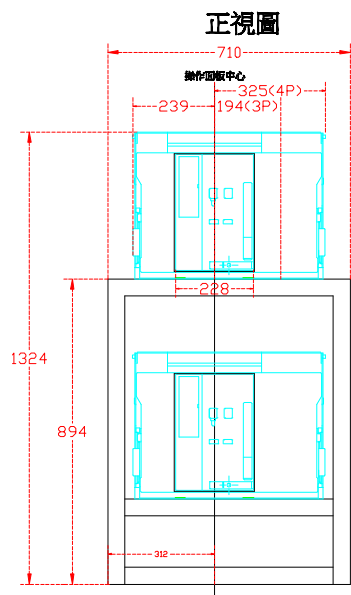

開關型號：  
 AE 630-SW 抽出式  
 AE 1000-SW 抽出式  
 AE 1250-SW 抽出式  
 AE 1600-SW 抽出式  
 AE 2000-SWA 抽出式

銅牌樣式  
630~1600A

銅牌樣式  
2000A

固定位置圖

開關型號：  
 AE4000-SW 抽出式  
 AE 5000-SW 抽出式

銅牌樣式  
AE5000-SW

固定位置圖

開關型號：  
 AE2000-SW 抽出式  
 AE2500-SW 抽出式  
 AE3200-SW 抽出式  
 AE4000-SWA 抽出式

銅牌樣式  
AE2000-SW  
AE2500-SW

銅牌樣式  
AE3200-SW  
AE4000-SWA

固定位置圖

開關型號：  
 AE6300-SW抽出型

銅牌樣式  
AE6300-SW

固定位置圖

△ 修正 REVISION

設計  
DESIGNED BY

核對  
CHECKED BY

核準  
APPROVAL

日期 DATE  
2011/08/23

比例 SCALE  
1

尚偉機電有限公司  
 Tel : +886-2-89917709  
 Fax : +886-2-29939246

圖面名稱 DRAWING TITLE  
三菱ACB(抽出式)開放式  
圖面內容 DRAWING CONTENT

工號 WORK NO.  
圖號 DRAWING NO.  
TI01-0131