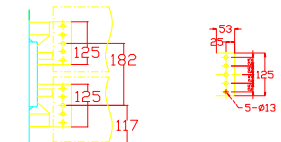

開關型號：  
 AE 630-SW 抽出式  
 AE 1000-SW 抽出式  
 AE 1250-SW 抽出式  
 AE 1600-SW 抽出式  
 AE 2000-SWA 抽出式

銅牌樣式  
630~1600A

銅牌樣式  
2000A

固定位置圖

開關型號：  
 AE4000-SW 抽出式  
 AE 5000-SW 抽出式

銅牌樣式  
AE5000-SW

固定位置圖

開關型號：  
 AE2000-SW 抽出式  
 AE2500-SW 抽出式  
 AE3200-SW 抽出式  
 AE4000-SWA 抽出式

銅牌樣式  
AE2000-SW  
AE2500-SW

銅牌樣式  
AE3200-SW  
AE4000-SWA

固定位置圖

開關型號：  
 AE6300-SW抽出型

銅牌樣式  
AE6300-SW

固定位置圖

△ 修正 REVISION

設計  
DESIGNED BY

核對  
CHECKED BY

核準  
APPROVAL

日期 DATE  
2011/08/23

比例 SCALE  
1

尚偉機電有限公司  
 Tel : +886-2-89917709  
 Fax : +886-2-29939246

圖面名稱 DRAWING TITLE  
三菱ACB(抽出式)開放式  
圖面內容 DRAWING CONTENT

工號 WORK NO.  
圖號 DRAWING NO.  
TI01-0131