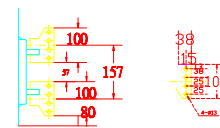

開關型號：  
 AE 630-SW 抽出式  
 AE 1000-SW 抽出式  
 AE 1250-SW 抽出式  
 AE 1600-SW 抽出式  
 AE 2000-SWA 抽出式

銅牌樣式  
630~1600A

銅牌樣式  
2000A

固定位置圖

開關型號：  
 AE4000-SW 抽出式  
 AE 5000-SW 抽出式

銅牌樣式  
AE5000-SW

固定位置圖

開關型號：  
 AE2000-SW 抽出式  
 AE2500-SW 抽出式  
 AE3200-SW 抽出式  
 AE4000-SWA 抽出式