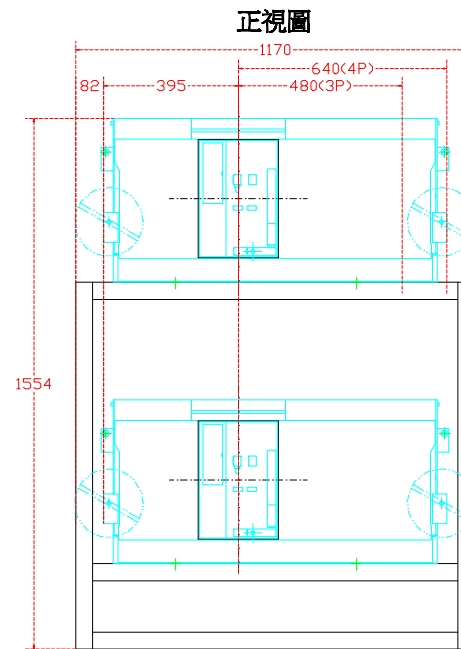

開關型號：  
 AE 630-SW 抽出式  
 AE 1000-SW 抽出式  
 AE 1250-SW 抽出式  
 AE 1600-SW 抽出式  
 AE 2000-SWA 抽出式

銅牌樣式  
630~1600A

銅牌樣式  
2000A

固定位置圖

開關型號：  
 AE4000-SW 抽出式  
 AE 5000-SW 抽出式

銅牌樣式  
AE5000-SW

固定位置圖

開關型號：  
 AE2000-SW 抽出式  
 AE2500-SW 抽出式  
 AE3200-SW 抽出式  
 AE4000-SWA 抽出式

銅牌樣式  
AE2000-SW  
AE2500-SW

銅牌樣式  
AE3200-SW  
AE4000-SWA

固定位置圖

開關型號：  
 AE6300-SW抽出型

銅牌樣式  
AE6300-SW

固定位置圖

△ 修正 REVISION

設計  
DESIGNED BY

核對  
CHECKED BY

核準  
APPROVAL

日期 DATE  
2011/08/23

比例 SCALE  
1

尚偉機電有限公司  
 Tel : +886-2-89917709  
 Fax : +886-2-29939246

圖面名稱 DRAWING TITLE  
三菱ACB(抽出式)開放式  
圖面內容 DRAWING CONTENT

工號 WORK NO.  
圖號 DRAWING NO.  
TI01-0131