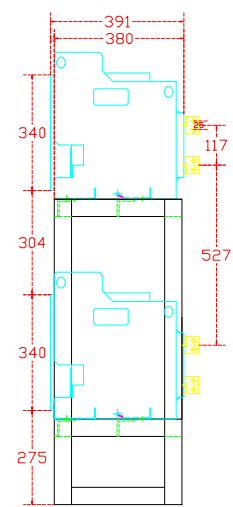

開關型號：  
 AE 630-SW 抽出式  
 AE 1000-SW 抽出式  
 AE 1250-SW 抽出式  
 AE 1600-SW 抽出式  
 AE 2000-SWA 抽出式

銅牌樣式  
630~1600A

銅牌樣式  
2000A

固定位置圖

開關型號：  
 AE4000-SW 抽出式  
 AE 5000-SW 抽出式

銅牌樣式  
AE5000-SW

固定位置圖

開關型號：  
 AE2000-SW 抽出式  
 AE2500-SW 抽出式  
 AE3200-SW 抽出式  
 AE4000-SWA 抽出式

銅牌樣式  
AE2000-SW  
AE2500-SW

銅牌樣式  
AE3200-SW  
AE4000-SWA

固定位置圖

開關型號：  
 AE6300-SW抽出型

銅牌樣式  
AE6300-SW

固定位置圖

△ 修正 REVISION

設計  
DESIGNED BY

核對  
CHECKED BY

核準  
APPROVAL

日期 DATE  
2011/08/23

比例 SCALE  
1

尚偉機電有限公司  
 Tel : +886-2-89917709  
 Fax : +886-2-29939246

圖面名稱 DRAWING TITLE  
三菱ACB(抽出式)開放式  
圖面內容 DRAWING CONTENT

工號 WORK NO.  
圖號 DRAWING NO.  
TI01-0131