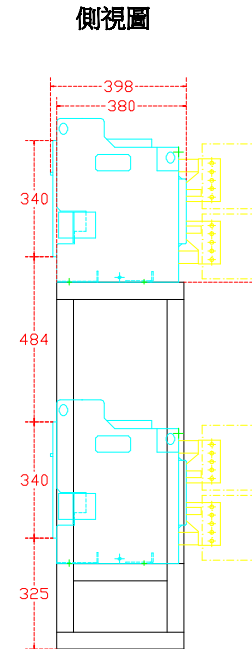

開關型號：  
 AE 630-SW 抽出式  
 AE 1000-SW 抽出式  
 AE 1250-SW 抽出式  
 AE 1600-SW 抽出式  
 AE 2000-SWA 抽出式

銅牌樣式  
630~1600A

銅牌樣式  
2000A

固定位置圖

開關型號：  
 AE4000-SW 抽出式  
 AE 5000-SW 抽出式

銅牌樣式  
AE5000-SW

固定位置圖

開關型號：  
 AE2000-SW 抽出式  
 AE2500-SW 抽出式  
 AE3200-SW 抽出式  
 AE4000-SWA 抽出式

銅牌樣式  
AE2000-SW  
AE2500-SW

銅牌樣式  
AE3200-SW  
AE4000-SWA

固定位置圖

開關型號：  
 AE6300-SW抽出型

銅牌樣式  
AE6300-SW

固定位置圖

△ 修正 REVISION

設計  
DESIGNED BY

核對  
CHECKED BY

核準  
APPROVAL

日期 DATE  
2011/08/23

比例 SCALE  
1

尚偉機電有限公司  
 Tel : +886-2-89917709  
 Fax : +886-2-29939246

圖面名稱 DRAWING TITLE  
三菱ACB(抽出式)開放式  
圖面內容 DRAWING CONTENT

工號 WORK NO.  
圖號 DRAWING NO.  
TI01-0131