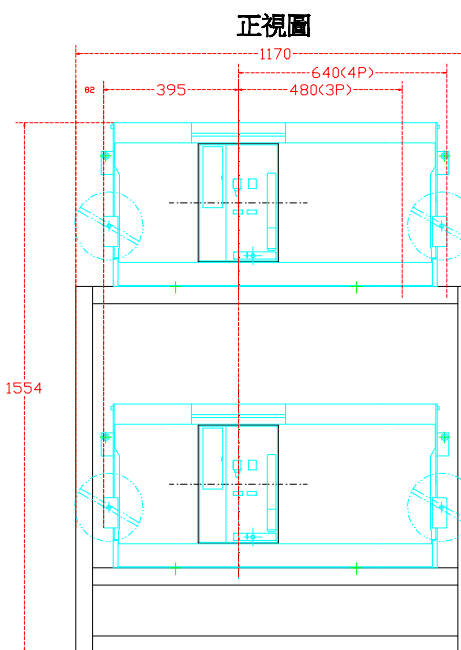

開關型號：  
 AE 630-SW 抽出式  
 AE 1000-SW 抽出式  
 AE 1250-SW 抽出式  
 AE 1600-SW 抽出式  
 AE 2000-SWA 抽出式

銅牌樣式  
630~1600A

銅牌樣式  
2000A

固定位置圖

開關型號：  
 AE4000-SW 抽出式  
 AE 5000-SW 抽出式

銅牌樣式  
AE5000-SW

固定位置圖

開關型號：  
 AE2000-SW 抽出式  
 AE2500-SW 抽出式  
 AE3200-SW 抽出式  
 AE4000-SWA 抽出式

銅牌樣式  
AE2000-SW  
AE2500-SW

銅牌樣式  
AE3200-SW  
AE4000-SWA

固定位置圖

開關型號：  
 AE6300-SW抽出型

銅牌樣式  
AE6300-SW

固定位置圖

△ 修正 REVISION

設計  
DESIGNED BY

核對  
CHECKED BY

核準  
APPROVAL

日期 DATE  
2011/08/23

比例 SCALE  
1

尚偉機電有限公司  
 Tel : +886-2-89917709  
 Fax : +886-2-29939246

圖面名稱 DRAWING TITLE  
三菱ACB(抽出式)開放式  
圖面內容 DRAWING CONTENT

工號 WORK NO.  
圖號 DRAWING NO.  
TI01-0131