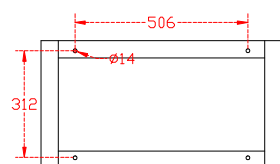

銅牌樣式
AE2000-SW
AE2500-SW

銅牌樣式
AE3200-SW
AE4000-SWA

固定位置圖