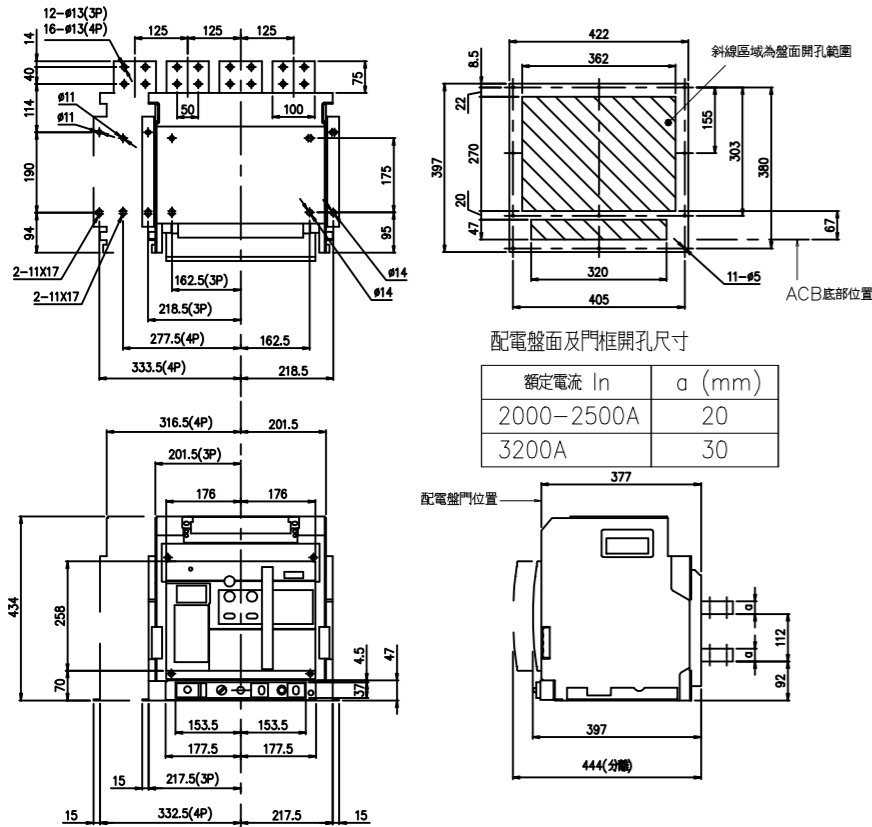

630~2000AT
BA2000-SN/HN 抽出式

型式：
BA4000-SN/HN/UN
抽出型

3P-6300AT
BA6300-H抽出型

2000~3200AT
BA3200-SN/HN 抽出式

5000AT
BA5000-H抽出型

盤面控制尺寸

士林2000H停產 20230424
修正 REVISION

設計
DESIGNED BY

核對
CHECKED BY

核準
APPROVAL

日期 DATE
2011/08/23

比例 SCALE
1

尚偉機電有限公司
Tel:+886-2-89917709
Fax:+886-2-29939246

圖面名稱 DRAWING TITLE
RCSW-ACB(抽出式士林)

圖面內容 DRAWING CONTENT

工號 WORK NO.

圖號 DRAWN NO.