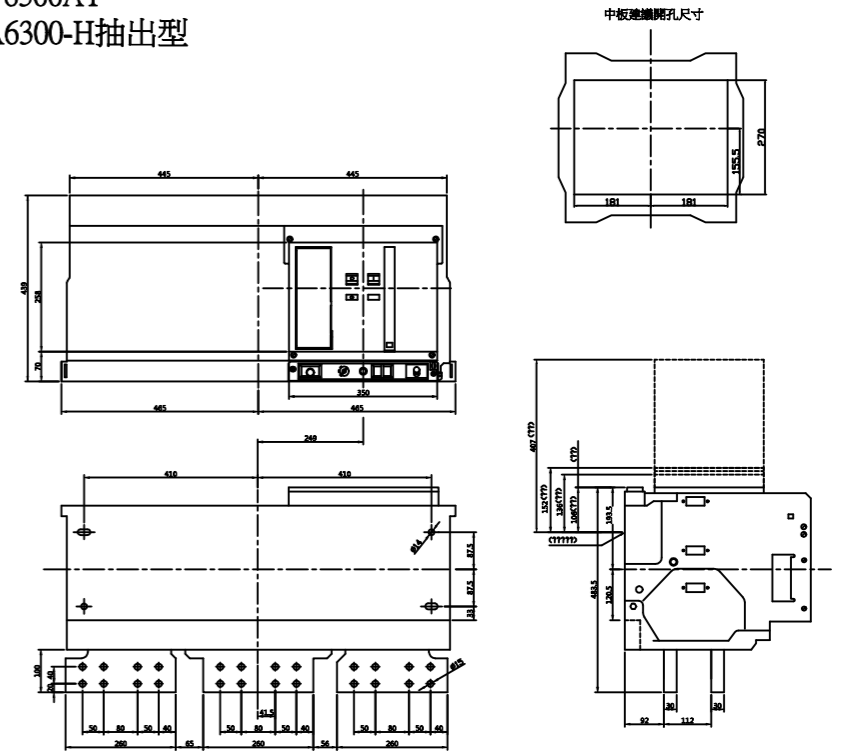

630~2000AT
BA2000-SN/HN 抽出式

型式：
BA4000-SN/HN/UN
抽出型

3P-6300AT
BA6300-H抽出型

2000~3200AT
BA3200-SN/HN 抽出式

5000AT
BA5000-H抽出型

盤面控制尺寸

士林2000H停產 20230424
修正 REVISION

設計
DESIGNED BY

核對
CHECKED BY

核準
APPROVAL

日期 DATE
2011/08/23

比例 SCALE
1

尚偉機電有限公司
Tel:+886-2-89917709
Fax:+886-2-29939246

圖面名稱 DRAWING TITLE
RCSW-ACB(抽出式士林)

圖面內容 DRAWING CONTENT

工號 WORK NO.

圖號 DRAWN NO.