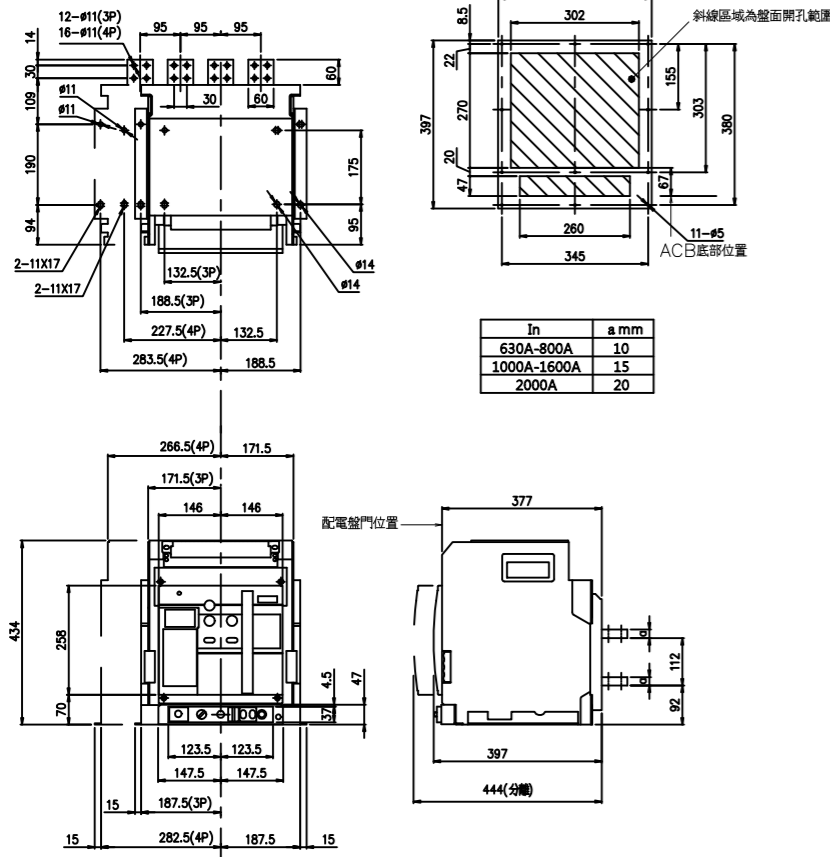

630~2000AT
BA2000-SN/HN 抽出式

型式：
BA4000-SN/HN/UN
抽出型

3P-6300AT
BA6300-H抽出型

2000~3200AT
BA3200-SN/HN 抽出式

5000AT
BA5000-H抽出型

盤面控制尺寸

士林2000H停產 20230424
修正 REVISION

設計
DESIGNED BY

核對
CHECKED BY

核準
APPROVAL

日期 DATE
2011/08/23

比例 SCALE
1

尚偉機電有限公司
Tel:+886-2-89917709
Fax:+886-2-29939246

圖面名稱 DRAWING TITLE
RCSW-ACB(抽出式士林)

圖面內容 DRAWING CONTENT

工號 WORK NO.

圖號 DRAWN NO.