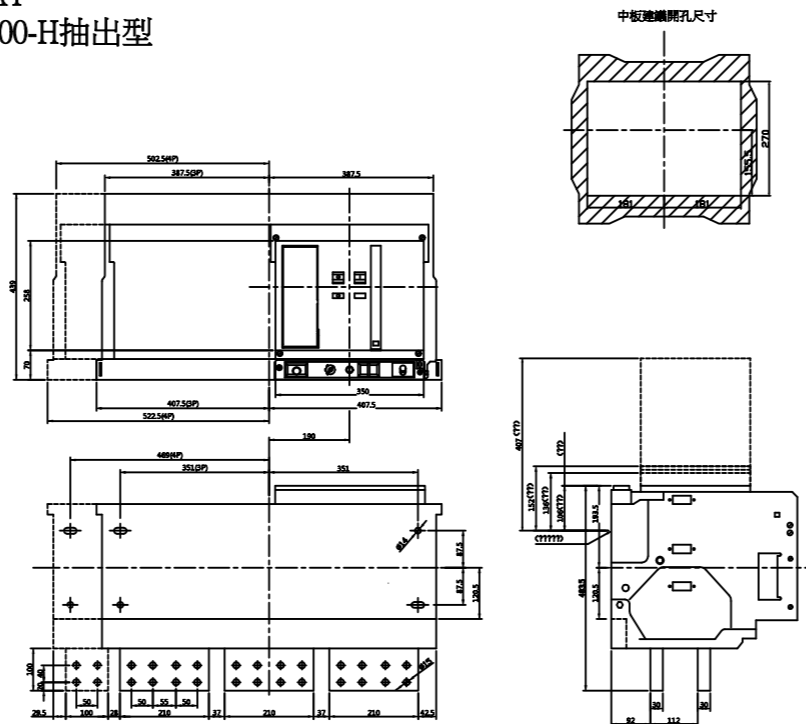

630~2000AT
BA2000-SN/HN 抽出式

型式：
BA4000-SN/HN/UN
抽出型

3P-6300AT
BA6300-H抽出型

2000~3200AT
BA3200-SN/HN 抽出式

5000AT
BA5000-H抽出型

盤面控制尺寸

士林2000H停產 20230424
修正 REVISION

設計
DESIGNED BY

核對
CHECKED BY

核準
APPROVAL

日期 DATE
2011/08/23

比例 SCALE
1

尚偉機電有限公司
Tel:+886-2-89917709
Fax:+886-2-29939246

圖面名稱 DRAWING TITLE
RCSW-ACB(抽出式士林)

圖面內容 DRAWING CONTENT

工號 WORK NO.

圖號 DRAWN NO.