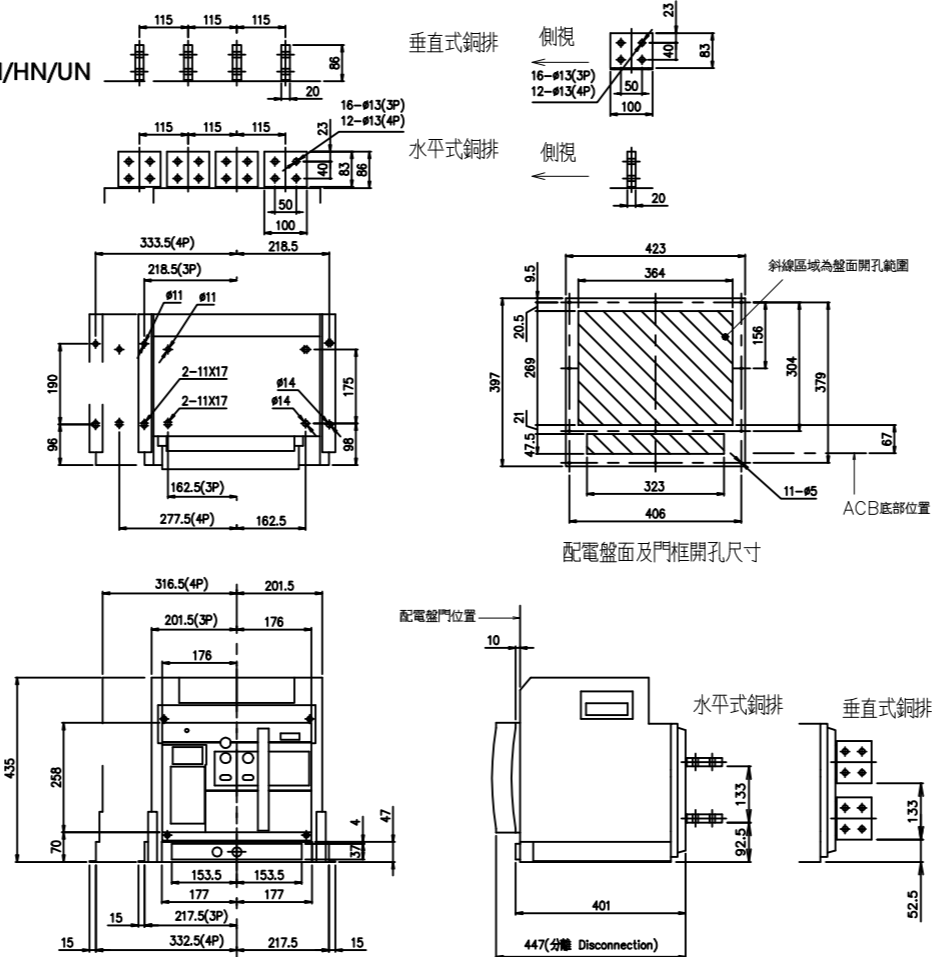

630~2000AT
BA2000-SN/HN 抽出式

型式：
BA4000-SN/HN/UN
抽出型

3P-6300AT
BA6300-H抽出型

2000~3200AT
BA3200-SN/HN 抽出式

5000AT
BA5000-H抽出型

盤面控制尺寸

士林2000H停產 20230424
修正 REVISION

設計
DESIGNED BY

核對
CHECKED BY

核準
APPROVAL

日期 DATE
2011/08/23

比例 SCALE
1

尚偉機電有限公司
Tel:+886-2-89917709
Fax:+886-2-29939246

圖面名稱 DRAWING TITLE
RCSW-ACB(抽出式士林)

圖面內容 DRAWING CONTENT

工號 WORK NO.

圖號 DRAWN NO.