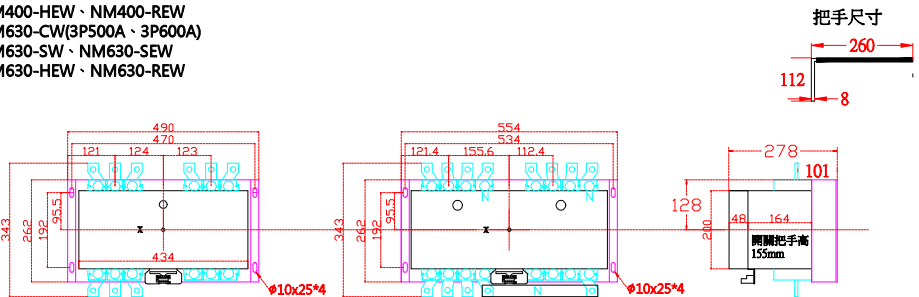

主體型號：  
MM125-CV  
MM125-SV  
MM125-HV  
MM125-SVV  
MM125-HVV

主體型號：  
MM125-SGV、MM125-SEV  
MM125-LGV、MM125-HGV  
MM125-RGV、MM125-HEV  
MM250-CV、MM250-SV  
MM250-HV、MM250-SGV  
MM250-SEV、MM250-LGV  
MM250-HGV、MM250-RGV  
MM250-HEV、MM250-HVV  
MM125-HGVV、MM250-SGVV  
MM250-CVV、MM250-RGVV

主體型號：  
NM400-CW

主體型號：  
NM400-SW、NM400-SEW  
NM400-HEW、NM400-REW  
NM630-CW(3P500A、3P600A)  
NM630-SW、NM630-SEW  
NM630-HEW、NM630-REW

主體型號：  
NM800-CEW (3P)、NM800-SEW  
NM800-HEW、NM800-REW

主體型號：  
NM1000-SEW  
NM1250-SEW

主體型號：  
NM1600-SEW

	設計	核對	核准	日期 DATE
	DESIGNED BY	CHECKED BY	APPROVAL	2022/09/06
				比例 SCALE
				1

修正 REVISION
-------------

尚偉機電有限公司  
Tel : +886-2-89917709  
Fax : +886-2-29939246

圖面名稱	MM、NM 三菱主體尺寸
圖面內容	DRAWING CONTENT