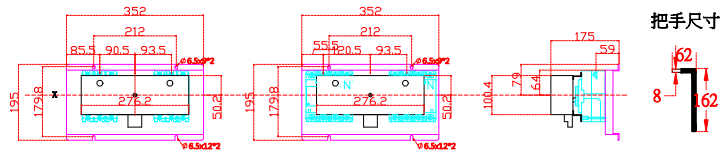

主體型號：  
MM125-CV  
MM125-SV  
MM125-HV  
MM125-SVV  
MM125-HVV

主體型號：  
MM125-SGV、MM125-SEV  
MM125-LGV、MM125-HGV  
MM125-RGV、MM125-HEV  
MM250-CV、MM250-SV  
MM250-HV、MM250-SGV  
MM250-SEV、MM250-LGV  
MM250-HGV、MM250-RGV  
MM250-HEV、MM250-HVV  
MM125-HGVV、MM250-SGVV  
MM250-CVV、MM250-RGVV

主體型號：  
NM400-CW

主體型號：  
NM400-SW、NM400-SEW  
NM400-HEW、NM400-REW  
NM630-CW(3P500A、3P600A)  
NM630-SW、NM630-SEW  
NM630-HEW、NM630-REW

主體型號：  
NM800-CEW (3P)、NM800-SEW  
NM800-HEW、NM800-REW

主體型號：  
NM1000-SEW  
NM1250-SEW

主體型號：  
NM1600-SEW

	設計	核對	核准	日期 DATE
	DESIGNED BY	CHECKED BY	APPROVAL	2022/09/06
				比例 SCALE
				1

修正 REVISION
-------------

尚偉機電有限公司  
Tel : +886-2-89917709  
Fax : +886-2-29939246

圖面名稱	MM、NM 三菱主體尺寸
圖面內容	DRAWING CONTENT