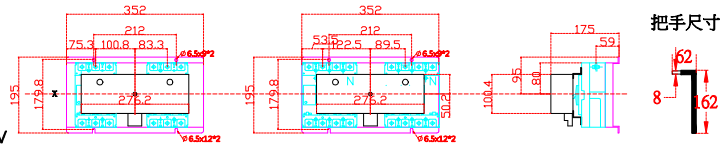

主體型號：  
MM125-CV  
MM125-SV  
MM125-HV  
MM125-SVV  
MM125-HVV

主體型號：  
MM125-SGV、MM125-SEV  
MM125-LGV、MM125-HGV  
MM125-RGV、MM125-HEV  
MM250-CV、MM250-SV  
MM250-HV、MM250-SGV  
MM250-SEV、MM250-LGV  
MM250-HGV、MM250-RGV  
MM250-HEV、MM250-HVV  
MM125-HGVV、MM250-SGVV  
MM250-CVV、MM250-RGVV

主體型號：  
NM400-CW

主體型號：  
NM400-SW、NM400-SEW  
NM400-HEW、NM400-REW  
NM630-CW(3P500A、3P600A)  
NM630-SW、NM630-SEW  
NM630-HEW、NM630-REW

主體型號：  
NM800-CEW (3P)、NM800-SEW  
NM800-HEW、NM800-REW

主體型號：  
NM1000-SEW  
NM1250-SEW

主體型號：  
NM1600-SEW

	設計	核對	核准	日期 DATE
	DESIGNED BY	CHECKED BY	APPROVAL	2022/09/06
				比例 SCALE
				1

修正 REVISION
-------------

尚偉機電有限公司  
Tel : +886-2-89917709  
Fax : +886-2-29939246

圖面名稱	MM、NM 三菱主體尺寸
圖面內容	DRAWING CONTENT