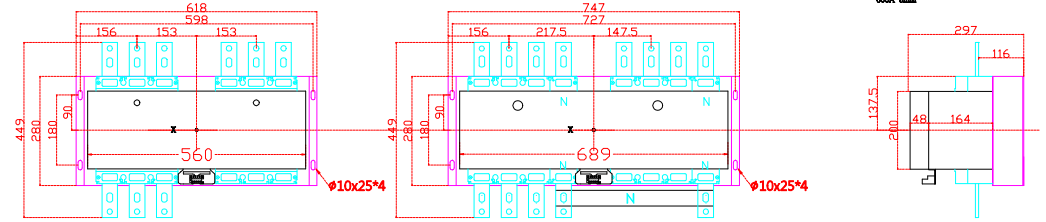

主體型號：  
MM125-CV  
MM125-SV  
MM125-HV  
MM125-SVV  
MM125-HVV

主體型號：  
MM125-SGV、MM125-SEV  
MM125-LGV、MM125-HGV  
MM125-RGV、MM125-HEV  
MM250-CV、MM250-SV  
MM250-HV、MM250-SGV  
MM250-SEV、MM250-LGV  
MM250-HGV、MM250-RGV  
MM250-HEV、MM250-HVV  
MM125-HGVV、MM250-SGVV  
MM250-CVV、MM250-RGVV

主體型號：  
NM400-CW

主體型號：  
NM400-SW、NM400-SEW  
NM400-HEW、NM400-REW  
NM630-CW(3P500A、3P600A)  
NM630-SW、NM630-SEW  
NM630-HEW、NM630-REW

主體型號：  
NM800-CEW (3P)、NM800-SEW  
NM800-HEW、NM800-REW

主體型號：  
NM1000-SEW  
NM1250-SEW

主體型號：  
NM1600-SEW

	設計	核對	核准	日期 DATE
	DESIGNED BY	CHECKED BY	APPROVAL	2022/09/06
				比例 SCALE
				1

修正 REVISION
-------------

尚偉機電有限公司  
Tel : +886-2-89917709  
Fax : +886-2-29939246

圖面名稱	MM、NM 三菱主體尺寸
圖面內容	DRAWING CONTENT