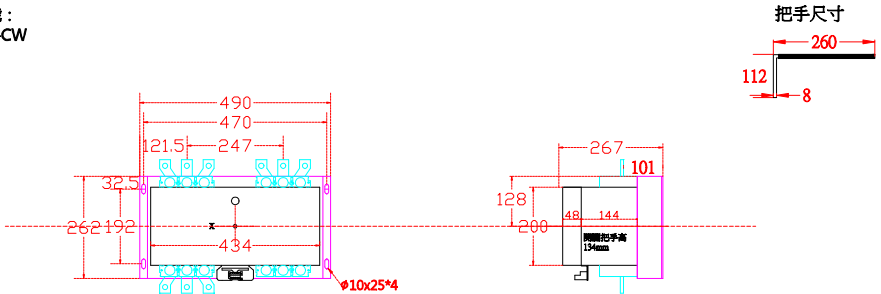

主體型號：  
MM125-CV  
MM125-SV  
MM125-HV  
MM125-SVV  
MM125-HVV

主體型號：  
MM125-SGV、MM125-SEV  
MM125-LGV、MM125-HGV  
MM125-RGV、MM125-HEV  
MM250-CV、MM250-SV  
MM250-HV、MM250-SGV  
MM250-SEV、MM250-LGV  
MM250-HGV、MM250-RGV  
MM250-HEV、MM250-HVV  
MM125-HGVV、MM250-SGVV  
MM250-CVV、MM250-RGVV

主體型號：  
NM400-CW

主體型號：  
NM400-SW、NM400-SEW  
NM400-HEW、NM400-REW  
NM630-CW(3P500A、3P600A)  
NM630-SW、NM630-SEW  
NM630-HEW、NM630-REW

主體型號：  
NM800-CEW (3P)、NM800-SEW  
NM800-HEW、NM800-REW

主體型號：  
NM1000-SEW  
NM1250-SEW

主體型號：  
NM1600-SEW

	設計	核對	核准	日期 DATE
	DESIGNED BY	CHECKED BY	APPROVAL	2022/09/06
				比例 SCALE
				1

修正 REVISION
-------------

尚偉機電有限公司  
Tel : +886-2-89917709  
Fax : +886-2-29939246

圖面名稱	MM、NM 三菱主體尺寸
圖面內容	DRAWING CONTENT

工號	
圖號	TI01-0030-MN