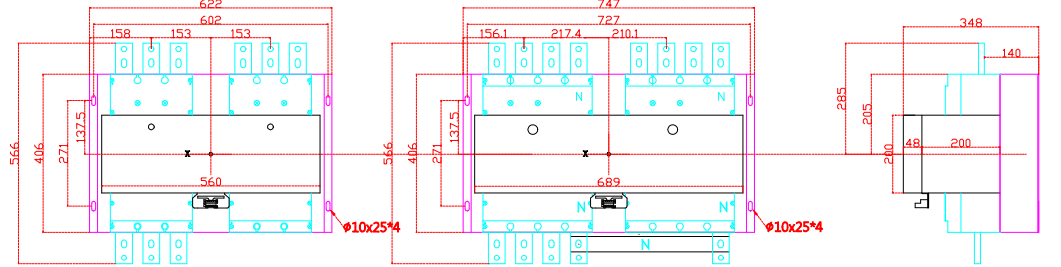

主體型號：  
MM125-CV  
MM125-SV  
MM125-HV  
MM125-SVV  
MM125-HVV

主體型號：  
MM125-SGV、MM125-SEV  
MM125-LGV、MM125-HGV  
MM125-RGV、MM125-HEV  
MM250-CV、MM250-SV  
MM250-HV、MM250-SGV  
MM250-SEV、MM250-LGV  
MM250-HGV、MM250-RGV  
MM250-HEV、MM250-HVV  
MM125-HGVV、MM250-SGVV  
MM250-CVV、MM250-RGVV

主體型號：  
NM400-CW

主體型號：  
NM400-SW、NM400-SEW  
NM400-HEW、NM400-REW  
NM630-CW(3P500A、3P600A)  
NM630-SW、NM630-SEW  
NM630-HEW、NM630-REW

主體型號：  
NM800-CEW (3P)、NM800-SEW  
NM800-HEW、NM800-REW

主體型號：  
NM1000-SEW  
NM1250-SEW

主體型號：  
NM1600-SEW

	設計	核對	核准	日期 DATE
	DESIGNED BY	CHECKED BY	APPROVAL	2022/09/06
				比例 SCALE
				1

修正 REVISION
-------------

尚偉機電有限公司  
Tel : +886-2-89917709  
Fax : +886-2-29939246

圖面名稱	MM、NM 三菱主體尺寸
圖面內容	DRAWING CONTENT