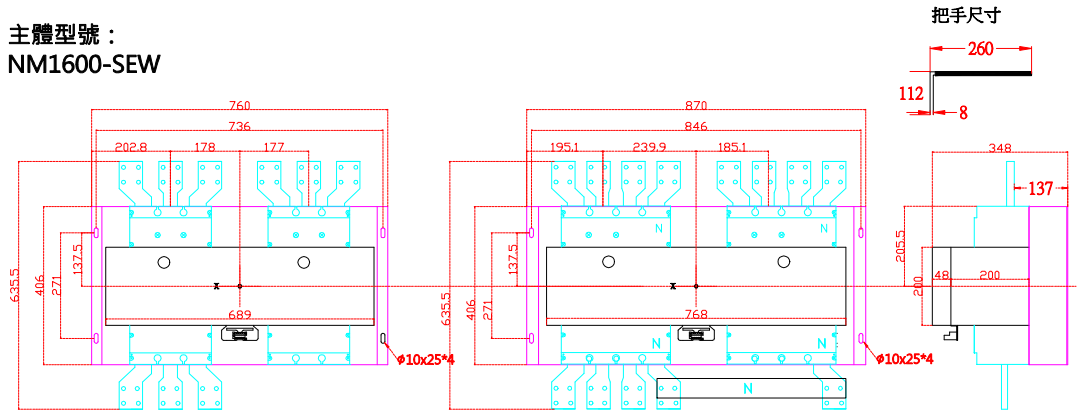

主體型號：  
NM400-CW

主體型號：  
NM400-SW、NM400-SEW  
NM400-HEW、NM400-REW  
NM630-CW(3P500A、3P600A)  
NM630-SW、NM630-SEW  
NM630-HEW、NM630-REW

主體型號：  
NM800-CEW (3P)、NM800-SEW  
NM800-HEW、NM800-REW

主體型號：  
NM1000-SEW  
NM1250-SEW

主體型號：  
NM1600-SEW

	設計	核對	核准	日期 DATE
	DESIGNED BY	CHECKED BY	APPROVAL	2022/09/06
				比例 SCALE
				1

修正 REVISION
-------------

尚偉機電有限公司  
Tel : +886-2-89917709  
Fax : +886-2-29939246

圖面名稱	MM、NM 三菱主體尺寸
圖面內容	DRAWING CONTENT