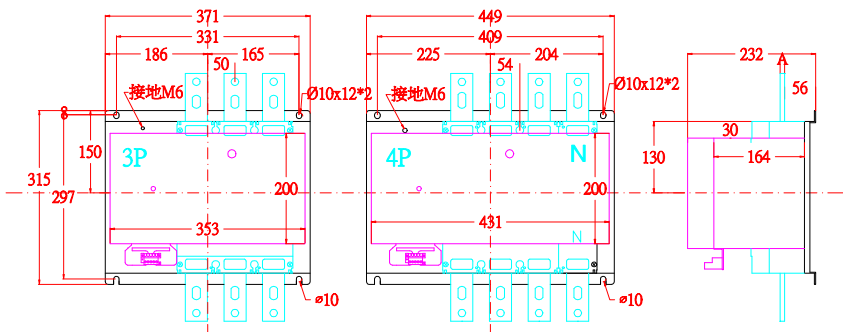

RCB.型號：
RCBMM125-CV
RCBMM125-SV
RCBMM125-HV
RCBMM125-SVV
RCBMM125-HVV

RCB.型號：
RCBMM125-SGV、RCBMM125-SEV
RCBMM125-LGV、RCBMM125-HGV
RCBMM125-RGV、RCBMM125-HEV
RCBMM250-CV、RCBMM250-SV
RCBMM250-HV、RCBMM250-SGV
RCBMM250-SEV、RCBMM250-LGV
RCBMM250-HGV、RCBMM250-RGV
RCBMM250-HEV、RCBMM250-HVV
RCBMM125-HGVV、RCBMM250-SVVV
RCBMM250-CVV、RCBMM250-RGVV

RCB.型號：
RCBMM1000-SEW
RCBMM1250-SEW

RCB.型號：
RCBMM400-SW
RCBMM400-SEW
RCBMM400-HEW
RCBMM400-REW
RCBMM630-CW(3P500A、3P600A)
RCBMM630-SW
RCBMM630-SEW
RCBMM630-HEW
RCBMM630-REW

RCB.型號：
RCBMM1600-SEW

RCB.型號：
RCBMM800-CEW(3P)
RCBMM800-SEW
RCBMM800-HEW
RCBMM800-REW

	繪圖 DRAWN BY	設計 DESIGNED BY	核對 CHECKED BY	日期 DATE 2023/03/03
				比例 SCALE 1
	修正 REVISION			

尚偉機電有限公司
Tel: +886-2-89917709
Fax: +886-2-29939246

圖面名稱
RCBMM 三菱主體尺寸
圖面內容
DRAWING CONTENT

工號 WORK NO./DRAWING TITLE
圖號 DRAWN NO.
TI06-0070