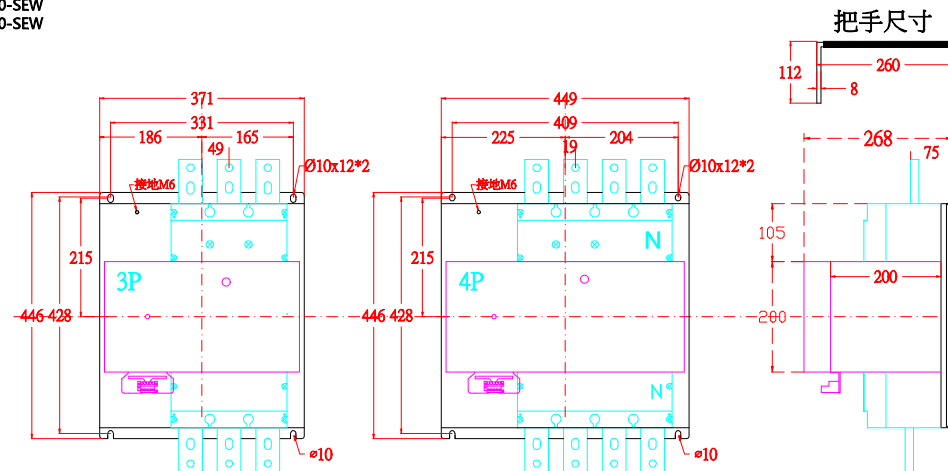

RCB.型號：
RCBMM125-CV
RCBMM125-SV
RCBMM125-HV
RCBMM125-SVV
RCBMM125-HVV

RCB.型號：
RCBMM125-SGV、RCBMM125-SEV
RCBMM125-LGV、RCBMM125-HGV
RCBMM125-RGV、RCBMM125-HEV
RCBMM250-CV、RCBMM250-SV
RCBMM250-HV、RCBMM250-SGV
RCBMM250-SEV、RCBMM250-LGV
RCBMM250-HGV、RCBMM250-RGV
RCBMM250-HEV、RCBMM250-HVV
RCBMM125-HGVV、RCBMM250-SVVV
RCBMM250-CVV、RCBMM250-RGVV

RCB.型號：
RCBMM1000-SEW
RCBMM1250-SEW

RCB.型號：
RCBMM400-SW
RCBMM400-SEW
RCBMM400-HEW
RCBMM400-REW
RCBMM630-CW(3P500A、3P600A)
RCBMM630-SW
RCBMM630-SEW
RCBMM630-HEW
RCBMM630-REW

RCB.型號：
RCBMM1600-SEW

RCB.型號：
RCBMM800-CEW(3P)
RCBMM800-SEW
RCBMM800-HEW
RCBMM800-REW

	繪圖 DRAWN BY	設計 DESIGNED BY	核對 CHECKED BY	日期 DATE 2023/03/03
				比例 SCALE 1
	修正 REVISION			

尚偉機電有限公司
Tel: +886-2-89917709
Fax: +886-2-29939246

圖面名稱
RCBMM 三菱主體尺寸
圖面內容
DRAWING CONTENT

工號 WORK NO./DRAWING TITLE
圖號 DRAWN NO.
TI06-0070