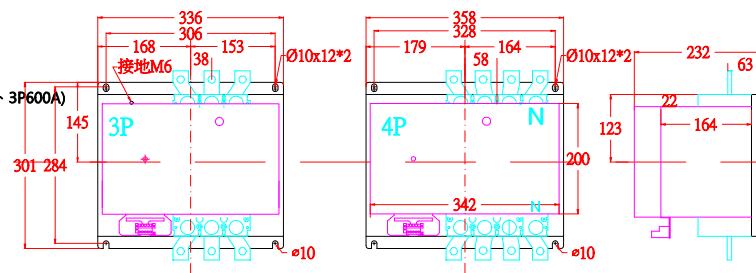

RCB.型號：
RCBMM125-CV
RCBMM125-SV
RCBMM125-HV
RCBMM125-SVV
RCBMM125-HVV

RCB.型號：
RCBMM125-SGV、RCBMM125-SEV
RCBMM125-LGV、RCBMM125-HGV
RCBMM125-RGV、RCBMM125-HEV
RCBMM250-CV、RCBMM250-SV
RCBMM250-HV、RCBMM250-SGV
RCBMM250-SEV、RCBMM250-LGV
RCBMM250-HGV、RCBMM250-RGV
RCBMM250-HEV、RCBMM250-HVV
RCBMM125-HGVV、RCBMM250-SVVV
RCBMM250-CVV、RCBMM250-RGVV

RCB.型號：
RCBMM1000-SEW
RCBMM1250-SEW

RCB.型號：
RCBMM400-SW
RCBMM400-SEW
RCBMM400-HEW
RCBMM400-REW
RCBMM630-CW(3P500A、3P600A)
RCBMM630-SW
RCBMM630-SEW
RCBMM630-HEW
RCBMM630-REW

RCB.型號：
RCBMM1600-SEW

RCB.型號：
RCBMM800-CEW(3P)
RCBMM800-SEW
RCBMM800-HEW
RCBMM800-REW

	繪圖 DRAWN BY	設計 DESIGNED BY	核對 CHECKED BY	日期 DATE 2023/03/03
				比例 SCALE 1
	修正 REVISION			

尚偉機電有限公司
Tel: +886-2-89917709
Fax: +886-2-29939246

圖面名稱
RCBMM 三菱主體尺寸
圖面內容
DRAWING CONTENT

工號 WORK NO./DRAWING TITLE
圖號 DRAWN NO.
TI06-0070