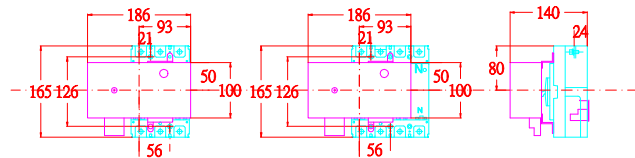

RCB.型號：
RCBMM125-CV
RCBMM125-SV
RCBMM125-HV
RCBMM125-SVV
RCBMM125-HVV

RCB.型號：
RCBMM125-SGV、RCBMM125-SEV
RCBMM125-LGV、RCBMM125-HGV
RCBMM125-RGV、RCBMM125-HEV
RCBMM250-CV、RCBMM250-SV
RCBMM250-HV、RCBMM250-SGV
RCBMM250-SEV、RCBMM250-LGV
RCBMM250-HGV、RCBMM250-RGV
RCBMM250-HEV、RCBMM250-HVV
RCBMM125-HGVV、RCBMM250-SVVV
RCBMM250-CVV、RCBMM250-RGVV

RCB.型號：
RCBMM1000-SEW
RCBMM1250-SEW

RCB.型號：
RCBMM400-SW
RCBMM400-SEW
RCBMM400-HEW
RCBMM400-REW
RCBMM630-CW(3P500A、3P600A)
RCBMM630-SW
RCBMM630-SEW
RCBMM630-HEW
RCBMM630-REW

RCB.型號：
RCBMM1600-SEW

RCB.型號：
RCBMM800-CEW(3P)
RCBMM800-SEW
RCBMM800-HEW
RCBMM800-REW

	繪圖 DRAWN BY	設計 DESIGNED BY	核對 CHECKED BY	日期 DATE 2023/03/03
				比例 SCALE 1
	修正 REVISION			

尚偉機電有限公司
Tel: +886-2-89917709
Fax: +886-2-29939246

圖面名稱
RCBMM 三菱主體尺寸
圖面內容
DRAWING CONTENT

工號 WORK NO./DRAWING TITLE
圖號 DRAWN NO.
TI06-0070