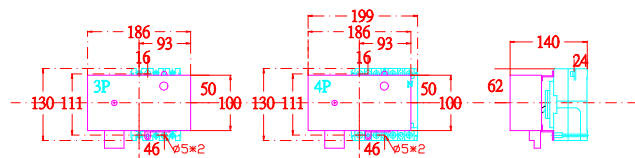

RCB.型號：
RCBMM125-CV
RCBMM125-SV
RCBMM125-HV
RCBMM125-SVV
RCBMM125-HVV

RCB.型號：
RCBMM125-SGV、RCBMM125-SEV
RCBMM125-LGV、RCBMM125-HGV
RCBMM125-RGV、RCBMM125-HEV
RCBMM250-CV、RCBMM250-SV
RCBMM250-HV、RCBMM250-SGV
RCBMM250-SEV、RCBMM250-LGV
RCBMM250-HGV、RCBMM250-RGV
RCBMM250-HEV、RCBMM250-HVV
RCBMM125-HGVV、RCBMM250-SVVV
RCBMM250-CVV、RCBMM250-RGVV

RCB.型號：
RCBMM1000-SEW
RCBMM1250-SEW

RCB.型號：
RCBMM400-SW
RCBMM400-SEW
RCBMM400-HEW
RCBMM400-REW
RCBMM630-CW(3P500A、3P600A)
RCBMM630-SW
RCBMM630-SEW
RCBMM630-HEW
RCBMM630-REW

RCB.型號：
RCBMM1600-SEW

RCB.型號：
RCBMM800-CEW(3P)
RCBMM800-SEW
RCBMM800-HEW
RCBMM800-REW

	繪圖 DRAWN BY	設計 DESIGNED BY	核對 CHECKED BY	日期 DATE 2023/03/03
				比例 SCALE 1
	修正 REVISION			

尚偉機電有限公司
Tel: +886-2-89917709
Fax: +886-2-29939246

圖面名稱
RCBMM 三菱主體尺寸
圖面內容
DRAWING CONTENT

工號 WORK NO./DRAWING TITLE
圖號 DRAWN NO.
TI06-0070