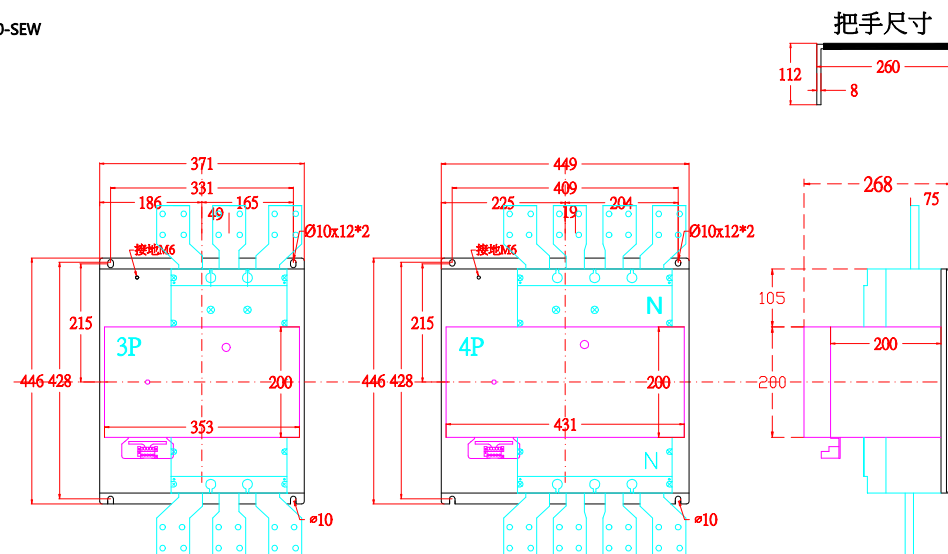

RCB.型號：
RCBMM125-CV
RCBMM125-SV
RCBMM125-HV
RCBMM125-SVV
RCBMM125-HVV

RCB.型號：
RCBMM125-SGV、RCBMM125-SEV
RCBMM125-LGV、RCBMM125-HGV
RCBMM125-RGV、RCBMM125-HEV
RCBMM250-CV、RCBMM250-SV
RCBMM250-HV、RCBMM250-SGV
RCBMM250-SEV、RCBMM250-LGV
RCBMM250-HGV、RCBMM250-RGV
RCBMM250-HEV、RCBMM250-HVV
RCBMM125-HGVV、RCBMM250-SVVV
RCBMM250-CVV、RCBMM250-RGVV

RCB.型號：
RCBMM1000-SEW
RCBMM1250-SEW

RCB.型號：
RCBMM400-SW
RCBMM400-SEW
RCBMM400-HEW
RCBMM400-REW
RCBMM630-CW(3P500A、3P600A)
RCBMM630-SW
RCBMM630-SEW
RCBMM630-HEW
RCBMM630-REW

RCB.型號：
RCBMM1600-SEW

RCB.型號：
RCBMM800-CEW(3P)
RCBMM800-SEW
RCBMM800-HEW
RCBMM800-REW

	繪圖 DRAWN BY	設計 DESIGNED BY	核對 CHECKED BY	日期 DATE 2023/03/03
				比例 SCALE 1
	修正 REVISION			

尚偉機電有限公司
Tel: +886-2-89917709
Fax: +886-2-29939246

圖面名稱
RCBMM 三菱主體尺寸
圖面內容
DRAWING CONTENT

工號 WORK NO./DRAWING TITLE
圖號 DRAWN NO.
TI06-0070