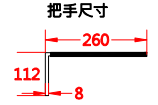

主體型號：
MW-125WS
MW-125WSS
MW-125H
MW-125WR
MW-125WRR

主體型號：
MW-250WS
MW-250WSS
MW-250H
MW-250WR
MW-250WRR

主體型號：
HW-400WS
HW-400H
HW-400WR

主體型號：
HW-630WS、HW-630H
HW-800HS、HW-800H
HW-800WR

主體型號：
HW-1200H
HW-1200WR

尚偉機電有限公司
Tel : +886-2-89917709
Fax : +886-2-29939246

圖面名稱
MW、HW 伍菱主體尺寸
圖面內容
DRAWING CONTENT

工號
圖號
TI01-0014