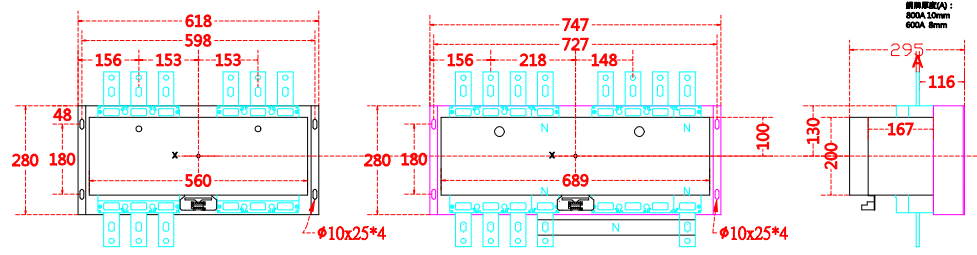

主體型號：
MW-125WS
MW-125WSS
MW-125H
MW-125WR
MW-125WRR

主體型號：
MW-250WS
MW-250WSS
MW-250H
MW-250WR
MW-250WRR

主體型號：
HW-400WS
HW-400H
HW-400WR

主體型號：
HW-630WS、HW-630H
HW-800HS、HW-800H
HW-800WR

主體型號：
HW-1200H
HW-1200WR

主體型號：
HW-1600H

| | | | |
|-------------------|------------------|----------------|-----------------------|
| 設計 DESIGNED BY | 核對 CHECKED BY | 核准 APPROVAL | 日期 DATE 2022/07/06 |
| 修正 REVISION | | | 比例 SCALE 1 |

尚偉機電有限公司
Tel : +886-2-89917709
Fax : +886-2-29939246

圖面名稱
MW、HW 伍菱主體尺寸
圖面內容
DRAWING CONTENT

工號
圖號
TI01-0014