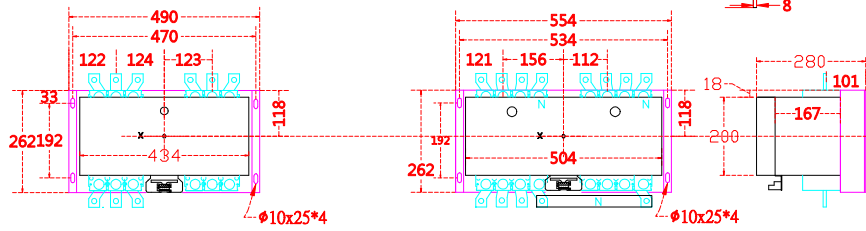

主體型號：
MW-125WS
MW-125WSS
MW-125H
MW-125WR
MW-125WRR

主體型號：
MW-250WS
MW-250WSS
MW-250H
MW-250WR
MW-250WRR

主體型號：
HW-400WS
HW-400H
HW-400WR

主體型號：
HW-630WS、HW-630H
HW-800HS、HW-800H
HW-800WR

主體型號：
HW-1200H
HW-1200WR

主體型號：
HW-1600H

| | | | |
|-------------------|------------------|----------------|-----------------------|
| 設計 DESIGNED BY | 核對 CHECKED BY | 核准 APPROVAL | 日期 DATE 2022/07/06 |
| 修正 REVISION | | | 比例 SCALE 1 |

尚偉機電有限公司
Tel : +886-2-89917709
Fax : +886-2-29939246

圖面名稱
MW、HW 伍菱主體尺寸
圖面內容
DRAWING CONTENT

工號
圖號
TI01-0014