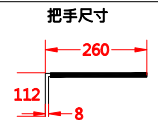

主體型號：
MW-125WS
MW-125WSS
MW-125H
MW-125WR
MW-125WRR

主體型號：
MW-250WS
MW-250WSS
MW-250H
MW-250WR
MW-250WRR

主體型號：
HW-400WS
HW-400H
HW-400WR

主體型號：
HW-630WS、HW-630H
HW-800HS、HW-800H
HW-800WR

主體型號：
HW-1200H
HW-1200WR

尚偉機電有限公司
Tel : +886-2-89917709
Fax : +886-2-29939246

圖面名稱
MW、HW 伍菱主體尺寸
圖面內容
DRAWING CONTENT

工號
圖號
TI01-0014