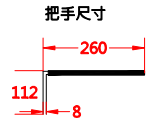

主體型號：
HW-1600H