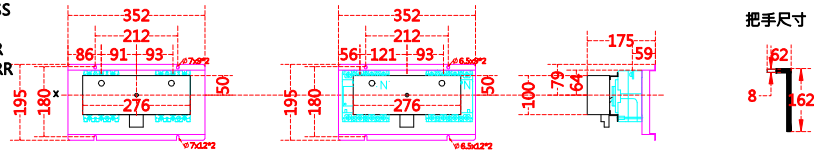

主體型號：
MW-125WS
MW-125WSS
MW-125H
MW-125WR
MW-125WRR

主體型號：
MW-250WS
MW-250WSS
MW-250H
MW-250WR
MW-250WRR

主體型號：
HW-400WS
HW-400H
HW-400WR

主體型號：
HW-630WS、HW-630H
HW-800HS、HW-800H
HW-800WR

主體型號：
HW-1200H
HW-1200WR

主體型號：
HW-1600H

| | | | |
|-------------------|------------------|----------------|-----------------------|
| 設計 DESIGNED BY | 核對 CHECKED BY | 核准 APPROVAL | 日期 DATE 2022/07/06 |
| 修正 REVISION | | | 比例 SCALE 1 |

尚偉機電有限公司
Tel : +886-2-89917709
Fax : +886-2-29939246

圖面名稱
MW、HW 伍菱主體尺寸
圖面內容
DRAWING CONTENT

工號
圖號
TI01-0014