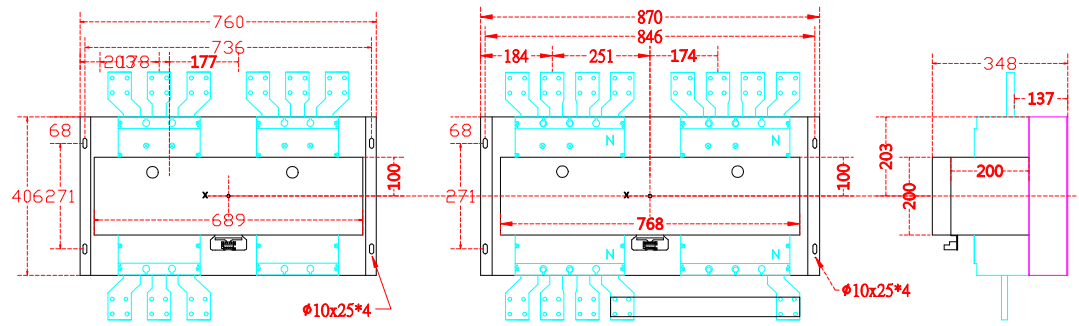

主體型號：
MW-125WS
MW-125WSS
MW-125H
MW-125WR
MW-125WRR

主體型號：
MW-250WS
MW-250WSS
MW-250H
MW-250WR
MW-250WRR

主體型號：
HW-400WS
HW-400H
HW-400WR

主體型號：
HW-630WS、HW-630H
HW-800HS、HW-800H
HW-800WR

主體型號：
HW-1200H
HW-1200WR

主體型號：
HW-1600H

| | | | |
|-------------------|------------------|----------------|-----------------------|
| 設計 DESIGNED BY | 核對 CHECKED BY | 核准 APPROVAL | 日期 DATE 2022/07/06 |
| 修正 REVISION | | | 比例 SCALE 1 |

尚偉機電有限公司
Tel : +886-2-89917709
Fax : +886-2-29939246

圖面名稱
MW、HW 伍菱主體尺寸
圖面內容
DRAWING CONTENT

工號
圖號
TI01-0014