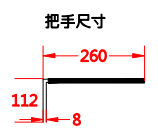

主體型號：
MW-125WS
MW-125WSS
MW-125H
MW-125WR
MW-125WRR

主體型號：
MW-250WS
MW-250WSS
MW-250H
MW-250WR
MW-250WRR

主體型號：
HW-400WS
HW-400H
HW-400WR

主體型號：
HW-630WS、HW-630H
HW-800HS、HW-800H
HW-800WR

主體型號：
HW-1200H
HW-1200WR

尚偉機電有限公司
Tel : +886-2-89917709
Fax : +886-2-29939246

圖面名稱
MW、HW 伍菱主體尺寸
圖面內容
DRAWING CONTENT

工號
圖號
TI01-0014