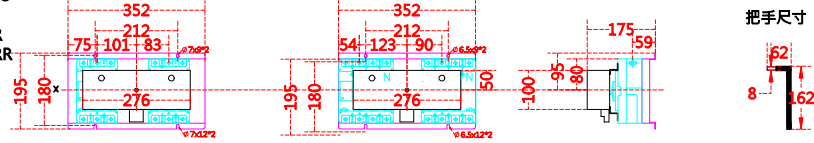

主體型號：
MW-125WS
MW-125WSS
MW-125H
MW-125WR
MW-125WRR

主體型號：
MW-250WS
MW-250WSS
MW-250H
MW-250WR
MW-250WRR

主體型號：
HW-400WS
HW-400H
HW-400WR

主體型號：
HW-630WS、HW-630H
HW-800HS、HW-800H
HW-800WR

主體型號：
HW-1200H
HW-1200WR

主體型號：
HW-1600H

| | | | |
|-------------------|------------------|----------------|-----------------------|
| 設計 DESIGNED BY | 核對 CHECKED BY | 核准 APPROVAL | 日期 DATE 2022/07/06 |
| 修正 REVISION | | | 比例 SCALE 1 |

尚偉機電有限公司
Tel : +886-2-89917709
Fax : +886-2-29939246

圖面名稱
MW、HW 伍菱主體尺寸
圖面內容
DRAWING CONTENT

工號
圖號
TI01-0014