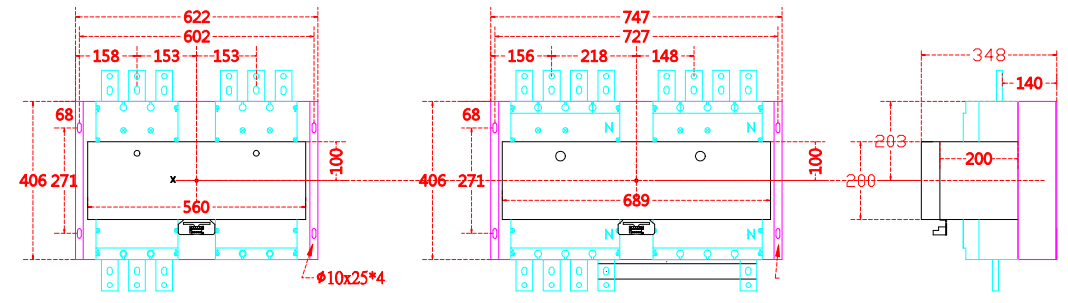

主體型號：
MW-125WS
MW-125WSS
MW-125H
MW-125WR
MW-125WRR

主體型號：
MW-250WS
MW-250WSS
MW-250H
MW-250WR
MW-250WRR

主體型號：
HW-400WS
HW-400H
HW-400WR

主體型號：
HW-630WS、HW-630H
HW-800HS、HW-800H
HW-800WR

主體型號：
HW-1200H
HW-1200WR

主體型號：
HW-1600H

| | | | |
|-------------------|------------------|----------------|-----------------------|
| 設計 DESIGNED BY | 核對 CHECKED BY | 核准 APPROVAL | 日期 DATE 2022/07/06 |
| 修正 REVISION | | | 比例 SCALE 1 |

尚偉機電有限公司
Tel : +886-2-89917709
Fax : +886-2-29939246

圖面名稱
MW、HW 伍菱主體尺寸
圖面內容
DRAWING CONTENT

工號
圖號
TI01-0014