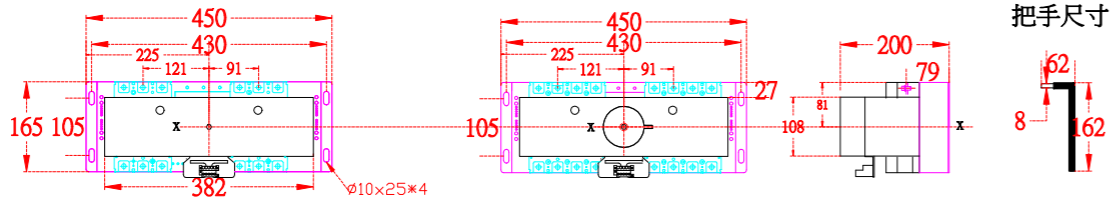

主體型號：
WM125-CV(3P)
WM125-SV(3P)
WM125-HV

主體型號：
WM125-SGV3P
WM125-HGV(3P)
WM250-CV(3P)
WM250-SV(3P)
WM250-HV
WM250-SGV(3P)
WM250-HGV(3P)
WM250-RGV(3P)

主體型號：
WM400-CW

主體型號：
WM400-SW · WM400-SEW
WM400-HEW · WM400-REW
WM630-CW(3P500A · 3P600A)
WM630-SW · WM630-SEW
WM630-HEW · WM630-REW(3P)

主體型號：
WM800-CEW (3P) · WM800-SEW
WM800-HEW · WM800-REW

主體型號：
WM1000-SEW
WM1250-SEW

主體型號：
WM1600-SEW

修正 REVISION	設計 DESIGNED BY	核對 CHECKED BY	核准 APPROVAL	日期 DATE 2022/09/06
				比例 SCALE 1

尚偉機電有限公司
Tel : +886-2-89917709
Fax : +886-2-29939246

圖面名稱
WM 三菱主體尺寸

圖面內容 DRAWING CONTENT

工號

圖號

TI01-0030-W