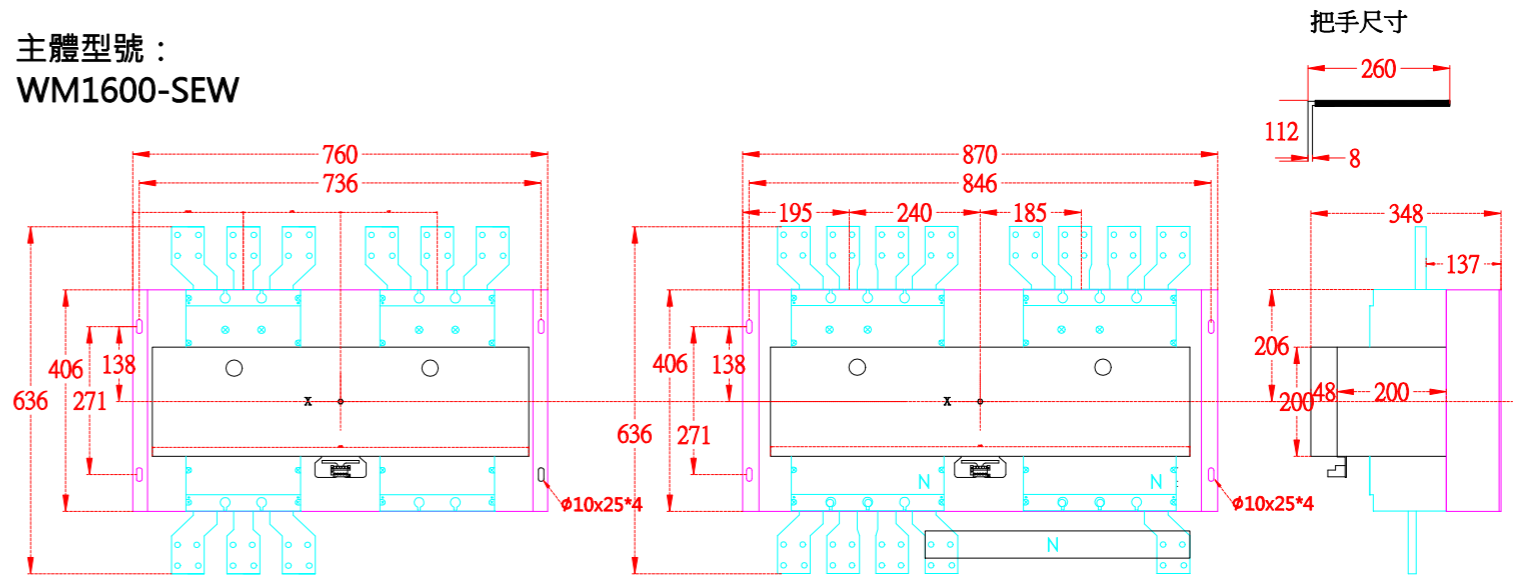

主體型號：
WM125-CV(3P)
WM125-SV(3P)
WM125-HV

主體型號：
WM125-SGV3P
WM125-HGV(3P)
WM250-CV(3P)
WM250-SV(3P)
WM250-HV
WM250-SGV(3P)
WM250-HGV(3P)
WM250-RGV(3P)

主體型號：
WM400-CW

主體型號：
WM400-SW · WM400-SEW
WM400-HEW · WM400-REW
WM630-CW(3P500A · 3P600A)
WM630-SW · WM630-SEW
WM630-HEW · WM630-REW(3P)

主體型號：
WM800-CEW (3P) · WM800-SEW
WM800-HEW · WM800-REW

主體型號：
WM1000-SEW
WM1250-SEW

主體型號：
WM1600-SEW

修正 REVISION	設計 DESIGNED BY	核對 CHECKED BY	核准 APPROVAL	日期 DATE 2022/09/06
				比例 SCALE 1

尚偉機電有限公司
Tel : +886-2-89917709
Fax : +886-2-29939246

圖面名稱
WM 三菱主體尺寸

圖面內容 DRAWING CONTENT

工號

圖號

TI01-0030-W