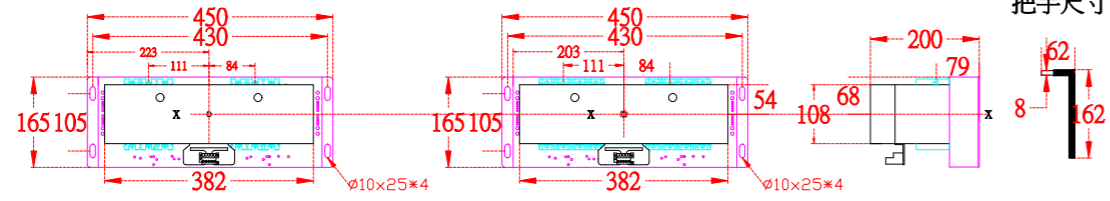

主體型號：
WM125-CV(3P)
WM125-SV(3P)
WM125-HV

主體型號：
WM125-SGV3P
WM125-HGV(3P)
WM250-CV(3P)
WM250-SV(3P)
WM250-HV
WM250-SGV(3P)
WM250-HGV(3P)
WM250-RGV(3P)

主體型號：
WM400-CW

主體型號：
WM400-SW · WM400-SEW
WM400-HEW · WM400-REW
WM630-CW(3P500A · 3P600A)
WM630-SW · WM630-SEW
WM630-HEW · WM630-REW(3P)

主體型號：
WM800-CEW (3P) · WM800-SEW
WM800-HEW · WM800-REW

主體型號：
WM1000-SEW
WM1250-SEW

主體型號：
WM1600-SEW

修正 REVISION	設計 DESIGNED BY	核對 CHECKED BY	核准 APPROVAL	日期 DATE 2022/09/06
				比例 SCALE 1

尚偉機電有限公司
Tel : +886-2-89917709
Fax : +886-2-29939246

圖面名稱
WM 三菱主體尺寸

圖面內容 DRAWING CONTENT

工號

圖號

TI01-0030-W