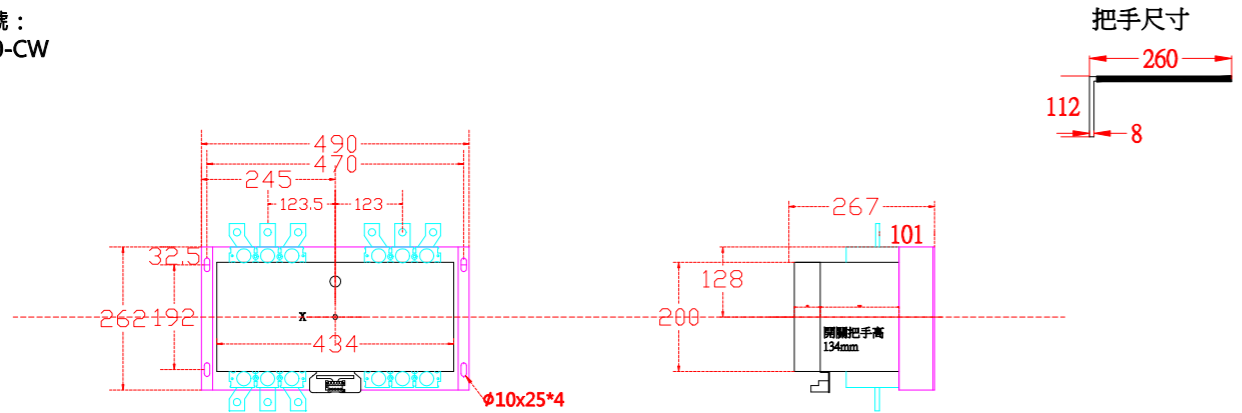

主體型號：
WM125-CV(3P)
WM125-SV(3P)
WM125-HV

主體型號：
WM125-SGV3P
WM125-HGV(3P)
WM250-CV(3P)
WM250-SV(3P)
WM250-HV
WM250-SGV(3P)
WM250-HGV(3P)
WM250-RGV(3P)

主體型號：
WM400-CW

主體型號：
WM400-SW · WM400-SEW
WM400-HEW · WM400-REW
WM630-CW(3P500A · 3P600A)
WM630-SW · WM630-SEW
WM630-HEW · WM630-REW(3P)

主體型號：
WM800-CEW (3P) · WM800-SEW
WM800-HEW · WM800-REW

主體型號：
WM1000-SEW
WM1250-SEW

主體型號：
WM1600-SEW

修正 REVISION	設計 DESIGNED BY	核對 CHECKED BY	核准 APPROVAL	日期 DATE 2022/09/06
				比例 SCALE 1

尚偉機電有限公司
Tel : +886-2-89917709
Fax : +886-2-29939246

圖面名稱
WM 三菱主體尺寸

圖面內容 DRAWING CONTENT

工號

圖號

TI01-0030-W