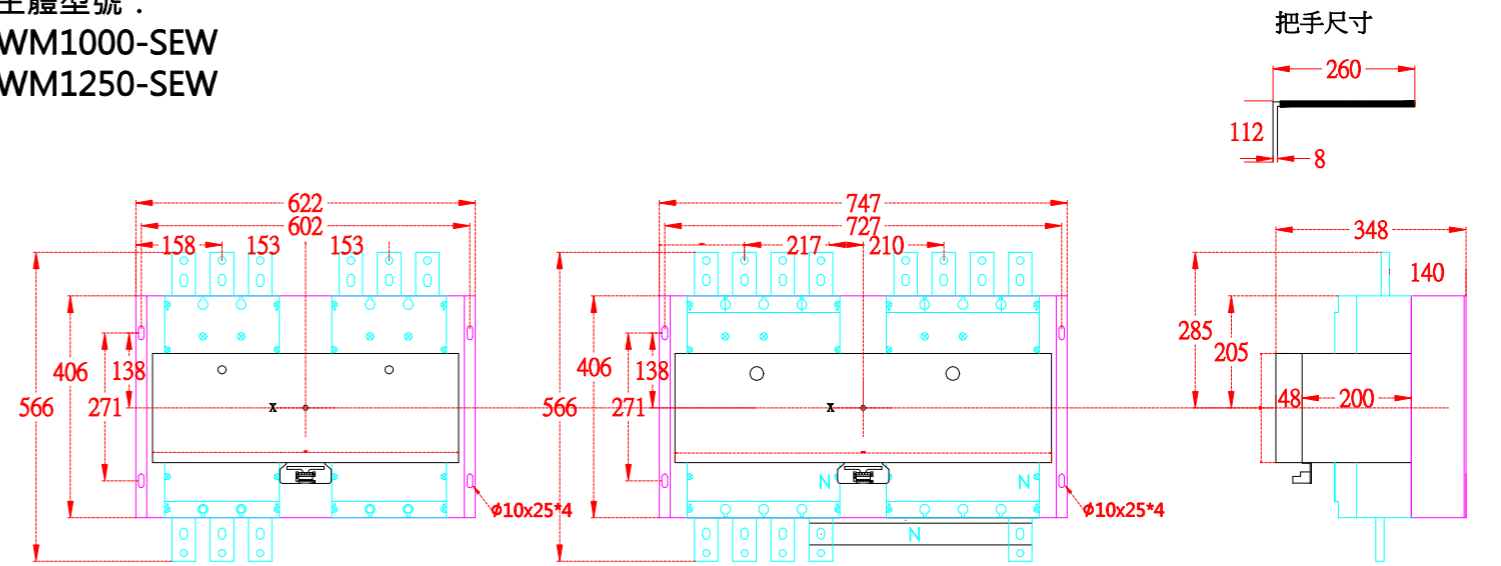

主體型號：
WM125-CV(3P)
WM125-SV(3P)
WM125-HV

主體型號：
WM125-SGV3P
WM125-HGV(3P)
WM250-CV(3P)
WM250-SV(3P)
WM250-HV
WM250-SGV(3P)
WM250-HGV(3P)
WM250-RGV(3P)

主體型號：
WM400-CW

主體型號：
WM400-SW · WM400-SEW
WM400-HEW · WM400-REW
WM630-CW(3P500A · 3P600A)
WM630-SW · WM630-SEW
WM630-HEW · WM630-REW(3P)

主體型號：
WM800-CEW (3P) · WM800-SEW
WM800-HEW · WM800-REW

主體型號：
WM1000-SEW
WM1250-SEW

主體型號：
WM1600-SEW

修正 REVISION	設計 DESIGNED BY	核對 CHECKED BY	核准 APPROVAL	日期 DATE 2022/09/06
				比例 SCALE 1

尚偉機電有限公司
Tel : +886-2-89917709
Fax : +886-2-29939246

圖面名稱
WM 三菱主體尺寸

圖面內容 DRAWING CONTENT

工號

圖號

TI01-0030-W