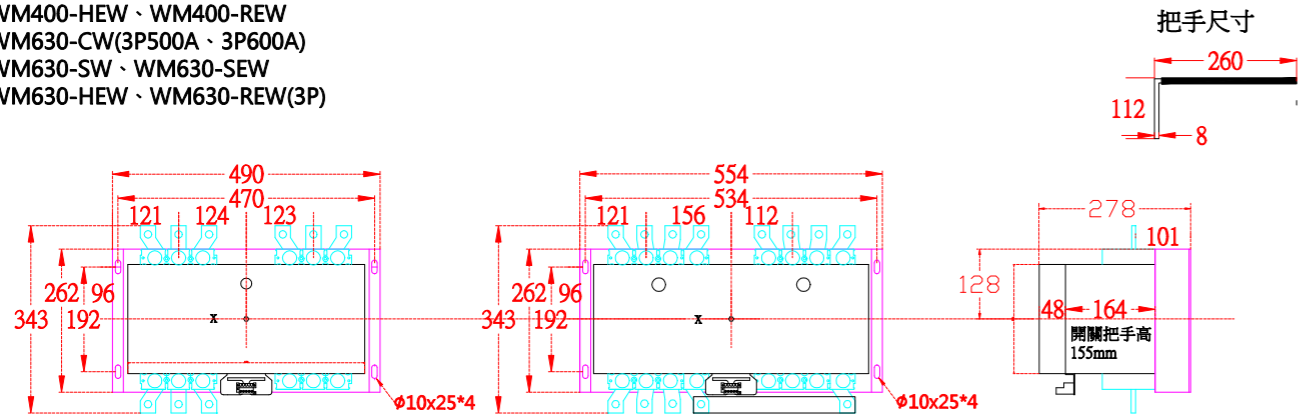

主體型號：
WM125-CV(3P)
WM125-SV(3P)
WM125-HV

主體型號：
WM125-SGV3P
WM125-HGV(3P)
WM250-CV(3P)
WM250-SV(3P)
WM250-HV
WM250-SGV(3P)
WM250-HGV(3P)
WM250-RGV(3P)

主體型號：
WM400-CW

主體型號：
WM400-SW · WM400-SEW
WM400-HEW · WM400-REW
WM630-CW(3P500A · 3P600A)
WM630-SW · WM630-SEW
WM630-HEW · WM630-REW(3P)

主體型號：
WM800-CEW (3P) · WM800-SEW
WM800-HEW · WM800-REW

主體型號：
WM1000-SEW
WM1250-SEW

主體型號：
WM1600-SEW

修正 REVISION	設計 DESIGNED BY	核對 CHECKED BY	核准 APPROVAL	日期 DATE 2022/09/06
				比例 SCALE 1

尚偉機電有限公司
Tel : +886-2-89917709
Fax : +886-2-29939246

圖面名稱
WM 三菱主體尺寸

圖面內容 DRAWING CONTENT

工號

圖號

TI01-0030-W