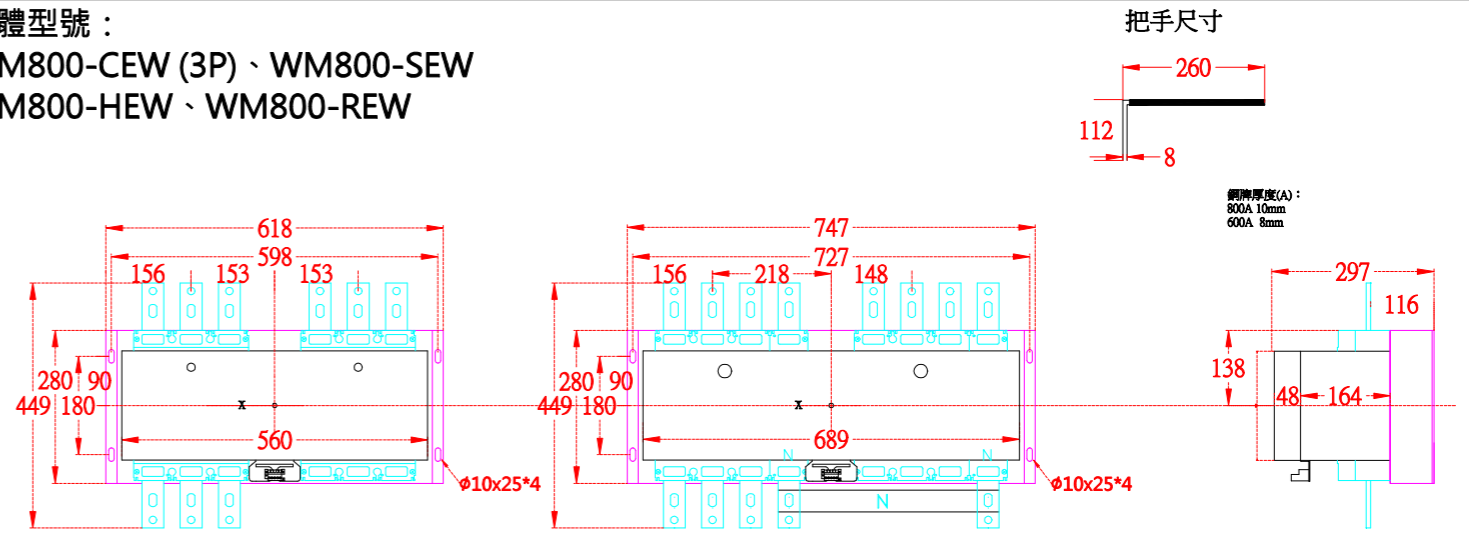

主體型號：
WM125-CV(3P)
WM125-SV(3P)
WM125-HV

主體型號：
WM125-SGV3P
WM125-HGV(3P)
WM250-CV(3P)
WM250-SV(3P)
WM250-HV
WM250-SGV(3P)
WM250-HGV(3P)
WM250-RGV(3P)

主體型號：
WM400-CW

主體型號：
WM400-SW · WM400-SEW
WM400-HEW · WM400-REW
WM630-CW(3P500A · 3P600A)
WM630-SW · WM630-SEW
WM630-HEW · WM630-REW(3P)

主體型號：
WM800-CEW (3P) · WM800-SEW
WM800-HEW · WM800-REW

主體型號：
WM1000-SEW
WM1250-SEW

主體型號：
WM1600-SEW

修正 REVISION	設計 DESIGNED BY	核對 CHECKED BY	核准 APPROVAL	日期 DATE 2022/09/06
				比例 SCALE 1

尚偉機電有限公司
Tel : +886-2-89917709
Fax : +886-2-29939246

圖面名稱
WM 三菱主體尺寸

圖面內容 DRAWING CONTENT

工號

圖號

TI01-0030-W