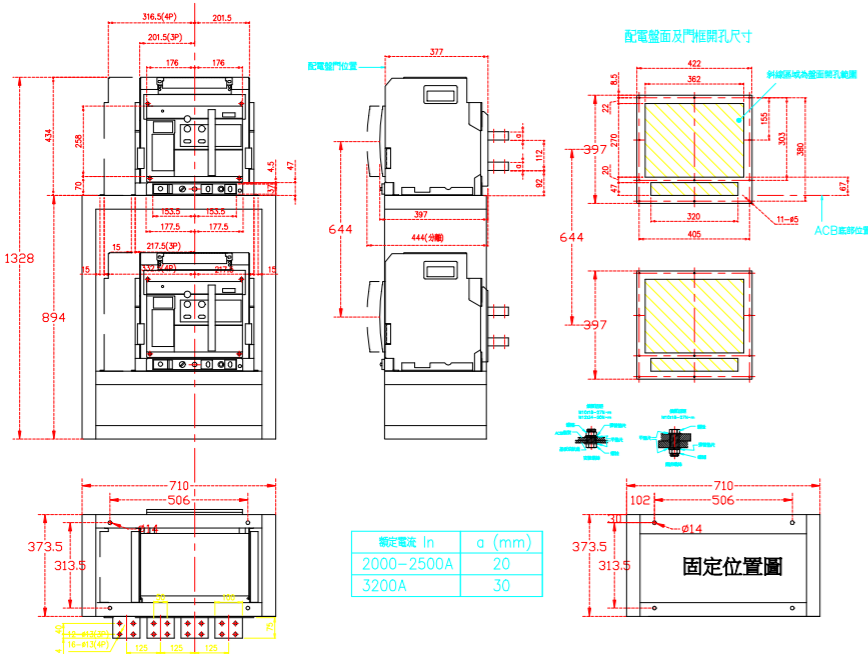

型號 : AS2000-SN/HN 抽出式

型號 : AS4000-SN/HN/UN 抽出式

型號 : AS6300-H 抽出式

型號 : AS3200-SN/HN 抽出式

型號 : AS5000-H 抽出式

修正 REVISION

設計 DESIGNED BY

核對 CHECKED BY

核準 APPROVAL

日期 DATE 2024/4/25

比例 SCALE 1

尚偉機電有限公司
Tel : +886-2-89917709
Fax : +886-2-29939246

圖面名稱 DRAWING TITLE
士林ACB(抽出式)SN/HN開放式

圖面內容 DRAWING CONTENT

工號 WORK NO.

圖號 DRAWN NO.
TI01-0130