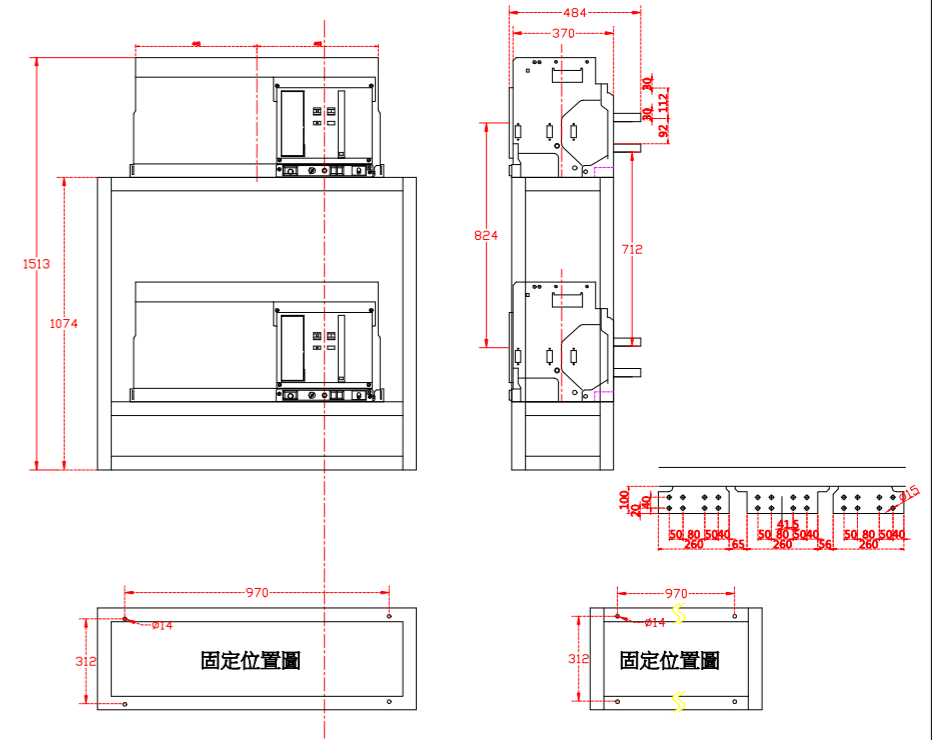

型號 : AS2000-SN/HN 抽出式

型號 : AS4000-SN/HN/UN 抽出式

型號 : AS6300-H 抽出式

型號 : AS3200-SN/HN 抽出式

型號 : AS5000-H 抽出式

修正 REVISION

設計 DESIGNED BY

核對 CHECKED BY

核準 APPROVAL

日期 DATE 2024/4/25

比例 SCALE 1

尚偉機電有限公司
Tel : +886-2-89917709
Fax : +886-2-29939246

圖面名稱 DRAWING TITLE
士林ACB(抽出式)SN/HN開放式

圖面內容 DRAWING CONTENT

工號 WORK NO.

圖號 DRAWN NO.
TI01-0130