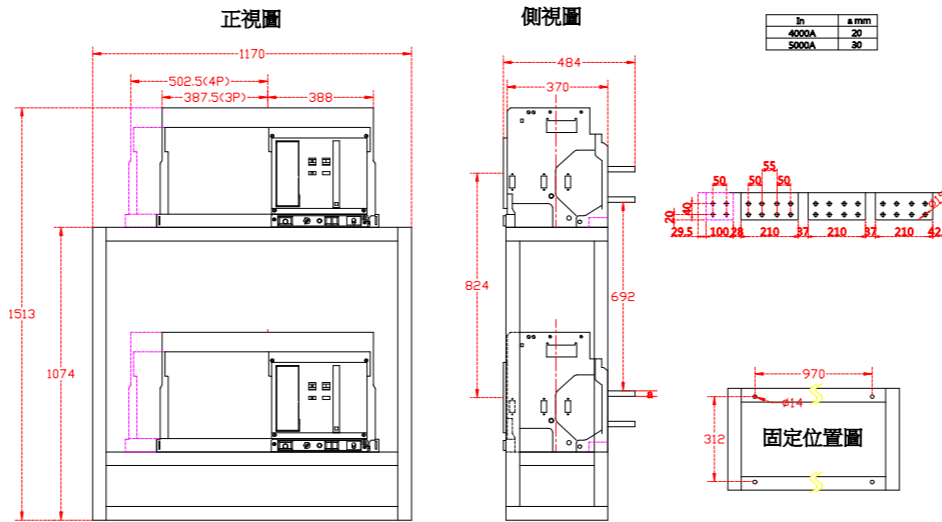

型號 : AS2000-SN/HN 抽出式

型號 : AS4000-SN/HN/UN 抽出式

型號 : AS6300-H 抽出式

型號 : AS3200-SN/HN 抽出式

型號 : AS5000-H 抽出式

修正 REVISION

設計 DESIGNED BY

核對 CHECKED BY

核準 APPROVAL

日期 DATE 2024/4/25

比例 SCALE 1

尚偉機電有限公司
Tel : +886-2-89917709
Fax : +886-2-29939246

圖面名稱 DRAWING TITLE
士林ACB(抽出式)SN/HN開放式

圖面內容 DRAWING CONTENT

工號 WORK NO.

圖號 DRAWN NO.
TI01-0130