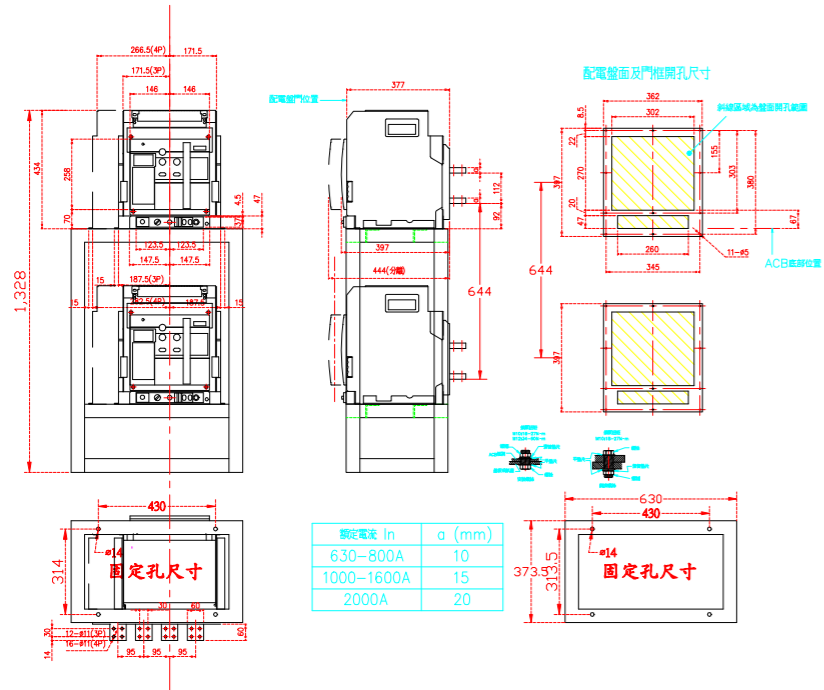

型號 : AS2000-SN/HN 抽出式

型號 : AS4000-SN/HN/UN 抽出式

型號 : AS6300-H 抽出式

型號 : AS3200-SN/HN 抽出式

型號 : AS5000-H 抽出式

修正 REVISION

設計 DESIGNED BY

核對 CHECKED BY

核準 APPROVAL

日期 DATE 2024/4/25

比例 SCALE 1

尚偉機電有限公司
Tel : +886-2-89917709
Fax : +886-2-29939246

圖面名稱 DRAWING TITLE
士林ACB(抽出式)SN/HN開放式

圖面內容 DRAWING CONTENT

工號 WORK NO.

圖號 DRAWN NO.
TI01-0130