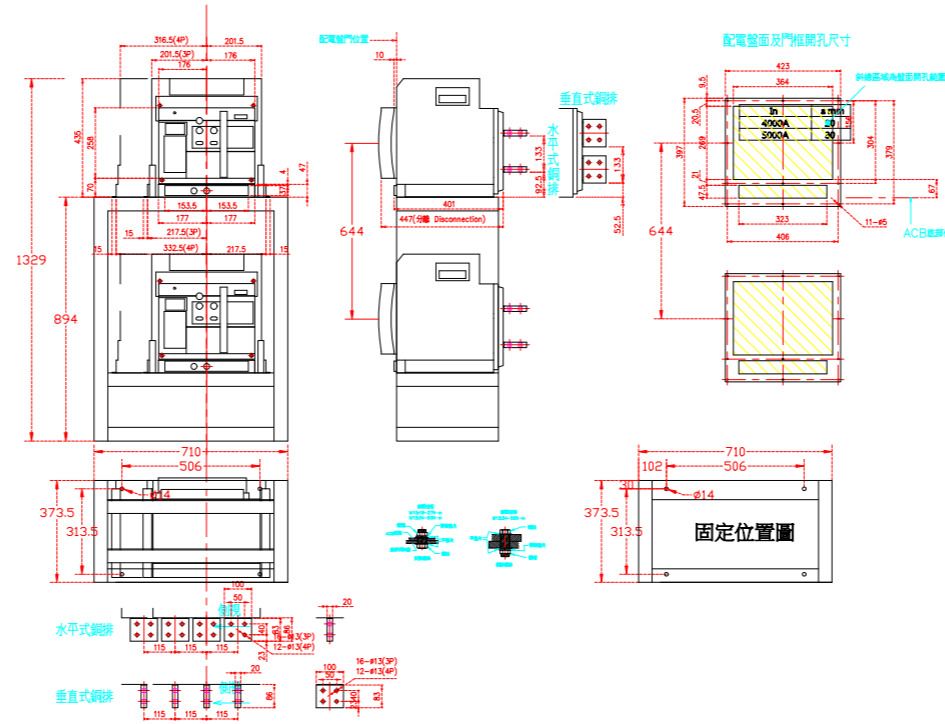

型號 : AS2000-SN/HN 抽出式

型號 : AS4000-SN/HN/UN 抽出式

型號 : AS6300-H 抽出式

型號 : AS3200-SN/HN 抽出式

型號 : AS5000-H 抽出式

修正 REVISION

設計 DESIGNED BY

核對 CHECKED BY

核準 APPROVAL

日期 DATE 2024/4/25

比例 SCALE 1

尚偉機電有限公司
Tel : +886-2-89917709
Fax : +886-2-29939246

圖面名稱 DRAWING TITLE
士林ACB(抽出式)SN/HN開放式

圖面內容 DRAWING CONTENT

工號 WORK NO.

圖號 DRAWN NO.
TI01-0130