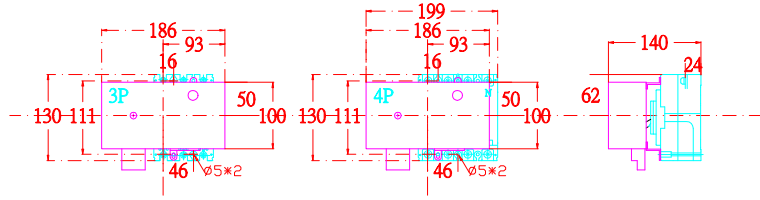

RCB. 型號：  
RCBMW-125WS  
RCBMW-125WR  
RCBMW-100H

RCB. 型號：  
RCBMW-3P250WS  
RCBMW-3P225H  
RCBMW-3P250WR

型號：  
RCBMW-400WS  
RCBMW-400H  
RCBMW-400WR

RCB. 型號：  
RCBMW-630WS  
RCBMW-630H  
RCBMW-800HS  
RCBMW-800H

RCB. 型號：  
RCBMW-800WR  
RCBMW-1200H  
RCBMW-1200WR

RCB. 型號：  
RCBMW-1600H

△	繪圖	設計	核對	日期 DATE
	DRAWN BY	DESIGNED BY	CHECKED BY	2021/11/09
△				比例 SCALE
△				1
修正 REVISION				

尚偉機電有限公司  
Tel : +886-2-89917709  
Fax : +886-2-29939246

圖面名稱  
RCBMW 伍菱主體尺寸  
圖面內容 DRAWING CONTENT

工號 WORK NO. DRAWING TITLE  
圖號 DRAWN NO.  
TI06-0040