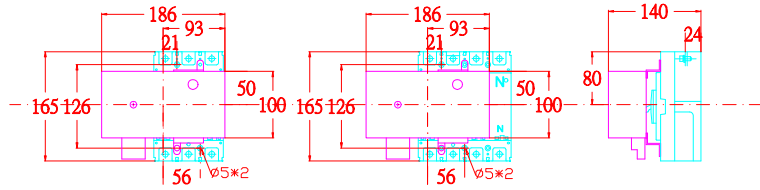

RCB. 型號：  
RCBMW-125WS  
RCBMW-125WR  
RCBMW-100H

RCB. 型號：  
RCBMW-3P250WS  
RCBMW-3P225H  
RCBMW-3P250WR

型號：  
RCBMW-400WS  
RCBMW-400H  
RCBMW-400WR

RCB. 型號：  
RCBMW-630WS  
RCBMW-630H  
RCBMW-800HS  
RCBMW-800H

RCB. 型號：  
RCBMW-800WR  
RCBMW-1200H  
RCBMW-1200WR

RCB. 型號：  
RCBMW-1600H

△	繪圖	設計	核對	日期 DATE
	DRAWN BY	DESIGNED BY	CHECKED BY	2021/11/09
△				比例 SCALE
△				1
修正 REVISION				

尚偉機電有限公司  
Tel : +886-2-89917709  
Fax : +886-2-29939246

圖面名稱  
RCBMW 伍菱主體尺寸  
圖面內容 DRAWING CONTENT

工號 WORK NO. DRAWING TITLE  
圖號 DRAWN NO.  
TI06-0040