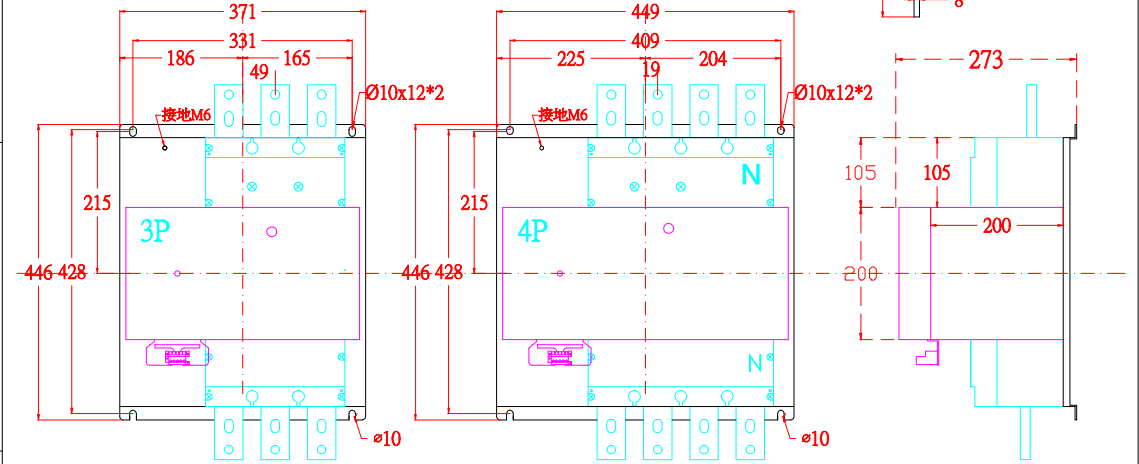

RCB. 型號：  
RCBMW-125WS  
RCBMW-125WR  
RCBMW-100H

RCB. 型號：  
RCBMW-3P250WS  
RCBMW-3P225H  
RCBMW-3P250WR

型號：  
RCBMW-400WS  
RCBMW-400H  
RCBMW-400WR

RCB. 型號：  
RCBMW-630WS  
RCBMW-630H  
RCBMW-800HS  
RCBMW-800H

RCB. 型號：  
RCBMW-800WR  
RCBMW-1200H  
RCBMW-1200WR

RCB. 型號：  
RCBMW-1600H

△	繪圖	設計	核對	日期 DATE
	DRAWN BY	DESIGNED BY	CHECKED BY	2021/11/09
△				比例 SCALE
△				1
修正 REVISION				

尚偉機電有限公司  
Tel : +886-2-89917709  
Fax : +886-2-29939246

圖面名稱  
RCBMW 伍菱主體尺寸  
圖面內容 DRAWING CONTENT

工號 WORK NO. DRAWING TITLE  
圖號 DRAWN NO.  
TI06-0040