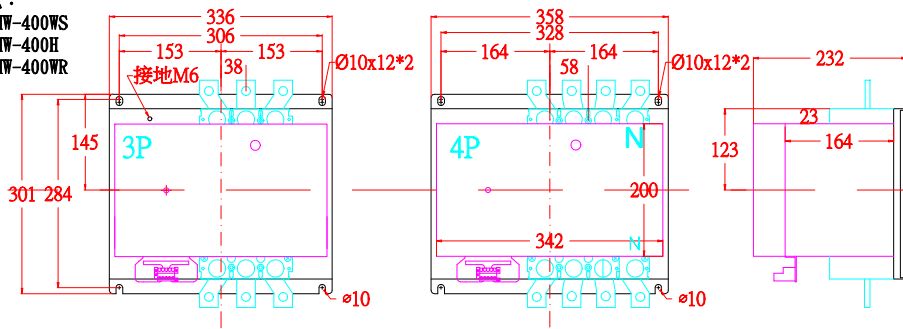

RCB. 型號：  
RCBMW-125WS  
RCBMW-125WR  
RCBMW-100H

RCB. 型號：  
RCBMW-3P250WS  
RCBMW-3P225H  
RCBMW-3P250WR

型號：  
RCBMW-400WS  
RCBMW-400H  
RCBMW-400WR

RCB. 型號：  
RCBMW-630WS  
RCBMW-630H  
RCBMW-800HS  
RCBMW-800H

RCB. 型號：  
RCBMW-800WR  
RCBMW-1200H  
RCBMW-1200WR

RCB. 型號：  
RCBMW-1600H

△	繪圖	設計	核對	日期 DATE
	DRAWN BY	DESIGNED BY	CHECKED BY	2021/11/09
△				比例 SCALE
△				1
修正 REVISION				

尚偉機電有限公司  
Tel : +886-2-89917709  
Fax : +886-2-29939246

圖面名稱  
RCBMW 伍菱主體尺寸  
圖面內容 DRAWING CONTENT

工號 WORK NO. DRAWING TITLE  
圖號 DRAWN NO.  
TI06-0040