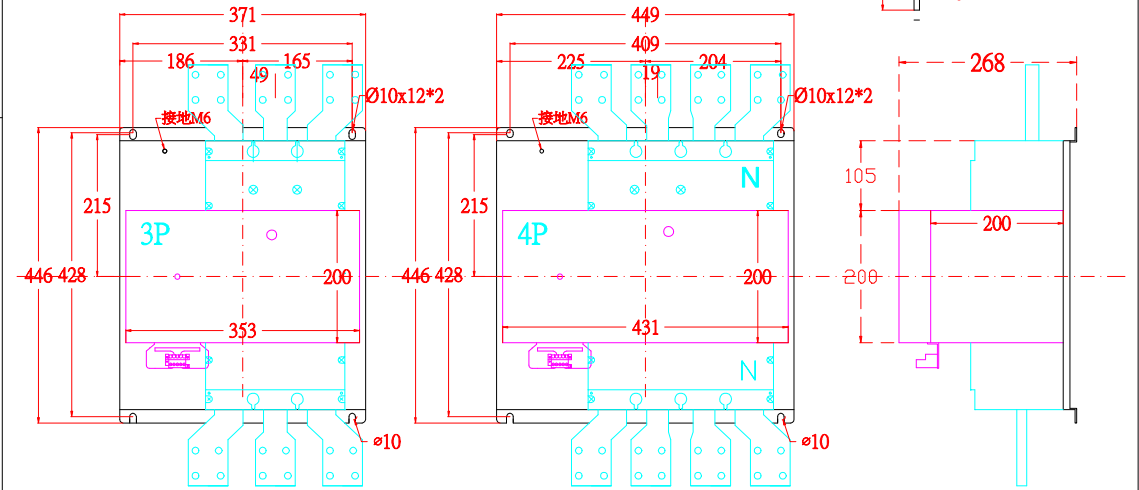

RCB. 型號：  
RCBMW-125WS  
RCBMW-125WR  
RCBMW-100H

RCB. 型號：  
RCBMW-3P250WS  
RCBMW-3P225H  
RCBMW-3P250WR

型號：  
RCBMW-400WS  
RCBMW-400H  
RCBMW-400WR

RCB. 型號：  
RCBMW-630WS  
RCBMW-630H  
RCBMW-800HS  
RCBMW-800H

RCB. 型號：  
RCBMW-800WR  
RCBMW-1200H  
RCBMW-1200WR

RCB. 型號：  
RCBMW-1600H

△	繪圖	設計	核對	日期 DATE
	DRAWN BY	DESIGNED BY	CHECKED BY	2021/11/09
△				比例 SCALE
△				1
修正 REVISION				

尚偉機電有限公司  
Tel : +886-2-89917709  
Fax : +886-2-29939246

圖面名稱  
RCBMW 伍菱主體尺寸  
圖面內容 DRAWING CONTENT

工號 WORK NO. DRAWING TITLE  
圖號 DRAWN NO.  
TI06-0040