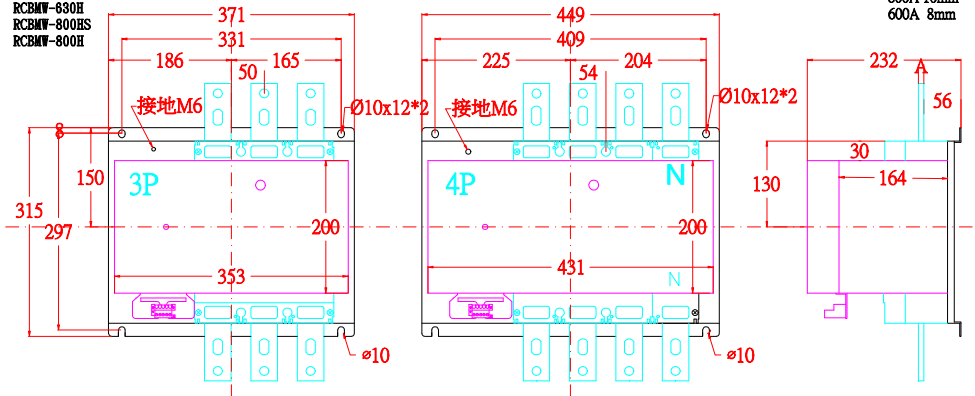

RCB. 型號：  
RCBMW-125WS  
RCBMW-125WR  
RCBMW-100H

RCB. 型號：  
RCBMW-3P250WS  
RCBMW-3P225H  
RCBMW-3P250WR

型號：  
RCBMW-400WS  
RCBMW-400H  
RCBMW-400WR

RCB. 型號：  
RCBMW-630WS  
RCBMW-630H  
RCBMW-800HS  
RCBMW-800H

RCB. 型號：  
RCBMW-800WR  
RCBMW-1200H  
RCBMW-1200WR

RCB. 型號：  
RCBMW-1600H

△	繪圖	設計	核對	日期 DATE
	DRAWN BY	DESIGNED BY	CHECKED BY	2021/11/09
△				比例 SCALE
△				1
修正 REVISION				

尚偉機電有限公司  
Tel : +886-2-89917709  
Fax : +886-2-29939246

圖面名稱  
RCBMW 伍菱主體尺寸  
圖面內容 DRAWING CONTENT

工號 WORK NO. DRAWING TITLE  
圖號 DRAWN NO.  
TI06-0040