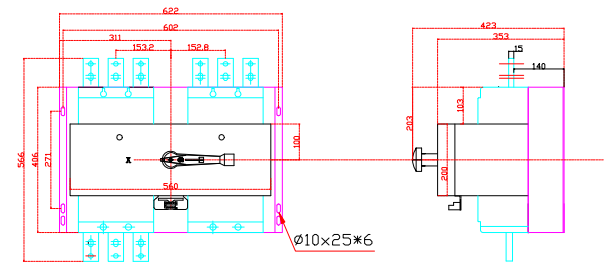

主體型號：  
PS-100SN

中樑 門邊鎖孔尺寸：  
3P : 35x114mm  
4P : 39x114mm

主體型號：  
PS-100HN  
PS-125SSN  
PS-125SN  
PS-125SNN  
PS-125HN  
PS-125HNN  
PS-125HT  
PS-125HTT

中樑 門邊鎖孔尺寸：  
3P : 35x136mm  
4P : 39x136mm

主體型號：  
PS-250CN  
PS-250CNN  
PS-250SN  
PS-250SNN  
PS-250HT  
PS-250HTT

中樑 門邊鎖孔尺寸：  
3P : 35x136mm  
4P : 39x136mm

主體型號：  
PS-400CN、PS-400SN、PS-400HN、PS-400HC、PS-400UN  
PS-630ST、PS-630LT、PS-630HT

主體型號：

PS-630CN、PS-630SN、PS-630HN(士林舊開關要先確認)  
PS-800CN、PS-800SN、PS-800RE、PS-800RN、PS-800HNN

銅牌厚度(A):  
500A 5mm  
800A 10mm

主體型號：

PS-800HS  
PS-1000HS、PS-1000E  
PS-1200HS、PS-1200E

主體型號：

PS-1600HS

△	
△	
△	
修正 REVISION	

設計 DESIGNED BY	核對 CHECKED BY	核准 APPROVAL

日期 DATE 2024/06/03
比例 SCALE 1

尚偉機電有限公司  
Tel : +886-2-89917709  
Fax : +886-2-29939246

圖面名稱 士林(P Type)主體尺寸
圖面內容 DRAWING CONTENT

工號	
圖號	TI01-0021