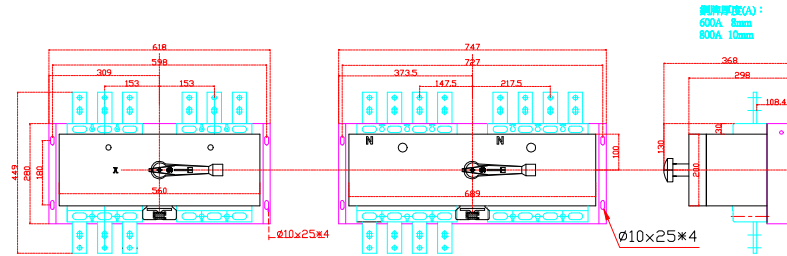

主體型號：  
PS-100SN

中樑 門邊鎖孔尺寸：  
3P : 35x114mm  
4P : 39x114mm

主體型號：  
PS-100HN  
PS-125SSN  
PS-125SN  
PS-125SNN  
PS-125HN  
PS-125HNN  
PS-125HT  
PS-125HTT

中樑 門邊鎖孔尺寸：  
3P : 35x136mm  
4P : 39x136mm

主體型號：  
PS-250CN  
PS-250CNN  
PS-250SN  
PS-250SNN  
PS-250HT  
PS-250HTT

中樑 門邊鎖孔尺寸：  
3P : 35x136mm  
4P : 39x136mm

主體型號：  
PS-400CN、PS-400SN、PS-400HN、PS-400HC、PS-400UN  
PS-630ST、PS-630LT、PS-630HT

主體型號：

PS-630CN、PS-630SN、PS-630HN(士林舊開關要先確認)  
PS-800CN、PS-800SN、PS-800RE、PS-800RN、PS-800HNN

銅牌厚度(A):  
500A 5mm  
800A 10mm

主體型號：

PS-800HS  
PS-1000HS、PS-1000E  
PS-1200HS、PS-1200E

主體型號：

PS-1600HS

△	
△	
△	
修正 REVISION	

設計 DESIGNED BY	核對 CHECKED BY	核准 APPROVAL

日期 DATE 2024/06/03
比例 SCALE 1

尚偉機電有限公司  
Tel : +886-2-89917709  
Fax : +886-2-29939246

圖面名稱 士林(P Type)主體尺寸
圖面內容 DRAWING CONTENT

工號	
圖號	TI01-0021