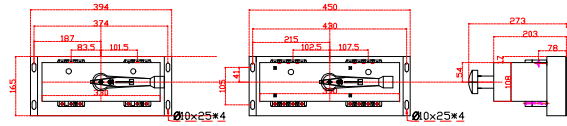

主體型號：  
PS-100SN

中樑 門邊鎖孔尺寸：  
3P : 35x114mm  
4P : 39x114mm

主體型號：  
PS-100HN  
PS-125SSN  
PS-125SN  
PS-125SNN  
PS-125HN  
PS-125HNN  
PS-125HT  
PS-125HTT

中樑 門邊鎖孔尺寸：  
3P : 35x136mm  
4P : 39x136mm

主體型號：  
PS-250CN  
PS-250CNN  
PS-250SN  
PS-250SNN  
PS-250HT  
PS-250HTT

中樑 門邊鎖孔尺寸：  
3P : 35x136mm  
4P : 39x136mm

主體型號：  
PS-400CN、PS-400SN、PS-400HN、PS-400HC、PS-400UN  
PS-630ST、PS-630LT、PS-630HT

主體型號：

PS-630CN、PS-630SN、PS-630HN(士林舊開關要先確認)  
PS-800CN、PS-800SN、PS-800RE、PS-800RN、PS-800HNN

銅牌厚度(A):  
500A 5mm  
800A 10mm

主體型號：

PS-800HS  
PS-1000HS、PS-1000E  
PS-1200HS、PS-1200E

主體型號：

PS-1600HS

△	
△	
△	
修正 REVISION	

設計 DESIGNED BY	核對 CHECKED BY	核准 APPROVAL

日期 DATE 2024/06/03
比例 SCALE 1

尚偉機電有限公司  
Tel : +886-2-89917709  
Fax : +886-2-29939246

圖面名稱 士林(P Type)主體尺寸
圖面內容 DRAWING CONTENT

工號	
圖號	TI01-0021