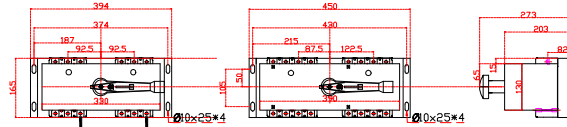

主體型號：  
PS-100SN

中樑 門邊鎖孔尺寸：  
3P : 35x114mm  
4P : 39x114mm

主體型號：  
PS-100HN  
PS-125SSN  
PS-125SN  
PS-125SNN  
PS-125HN  
PS-125HNN  
PS-125HT  
PS-125HTT

中樑 門邊鎖孔尺寸：  
3P : 35x136mm  
4P : 39x136mm

主體型號：  
PS-250CN  
PS-250CNN  
PS-250SN  
PS-250SNN  
PS-250HT  
PS-250HTT

中樑 門邊鎖孔尺寸：  
3P : 35x136mm  
4P : 39x136mm

主體型號：  
PS-400CN、PS-400SN、PS-400HN、PS-400HC、PS-400UN  
PS-630ST、PS-630LT、PS-630HT

主體型號：

PS-630CN、PS-630SN、PS-630HN(士林舊開關要先確認)  
PS-800CN、PS-800SN、PS-800RE、PS-800RN、PS-800HNN

銅牌厚度(A):  
500A 5mm  
800A 10mm

主體型號：

PS-800HS  
PS-1000HS、PS-1000E  
PS-1200HS、PS-1200E

主體型號：

PS-1600HS

△	
△	
△	
修正 REVISION	

設計 DESIGNED BY	核對 CHECKED BY	核准 APPROVAL

日期 DATE 2024/06/03
比例 SCALE 1

尚偉機電有限公司  
Tel : +886-2-89917709  
Fax : +886-2-29939246

圖面名稱 士林(P Type)主體尺寸
圖面內容 DRAWING CONTENT

工號	
圖號	TI01-0021