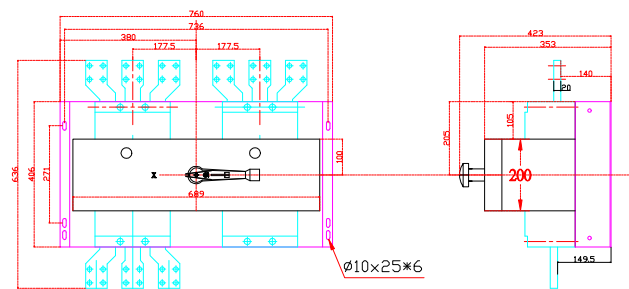

主體型號：  
PS-100SN

中樑 門邊鎖孔尺寸：  
3P : 35x114mm  
4P : 39x114mm

主體型號：  
PS-100HN  
PS-125SSN  
PS-125SN  
PS-125SNN  
PS-125HN  
PS-125HNN  
PS-125HT  
PS-125HTT

中樑 門邊鎖孔尺寸：  
3P : 35x136mm  
4P : 39x136mm

主體型號：  
PS-250CN  
PS-250CNN  
PS-250SN  
PS-250SNN  
PS-250HT  
PS-250HTT

中樑 門邊鎖孔尺寸：  
3P : 35x136mm  
4P : 39x136mm

主體型號：  
PS-400CN、PS-400SN、PS-400HN、PS-400HC、PS-400UN  
PS-630ST、PS-630LT、PS-630HT

主體型號：

PS-630CN、PS-630SN、PS-630HN(士林舊開關要先確認)  
PS-800CN、PS-800SN、PS-800RE、PS-800RN、PS-800HNN

銅牌厚度(A):  
500A 5mm  
800A 10mm

主體型號：

PS-800HS  
PS-1000HS、PS-1000E  
PS-1200HS、PS-1200E

主體型號：

PS-1600HS

△	
△	
△	
修正 REVISION	

設計 DESIGNED BY	核對 CHECKED BY	核准 APPROVAL

日期 DATE 2024/06/03
比例 SCALE 1

尚偉機電有限公司  
Tel : +886-2-89917709  
Fax : +886-2-29939246

圖面名稱 士林(P Type)主體尺寸
圖面內容 DRAWING CONTENT

工號	
圖號	TI01-0021