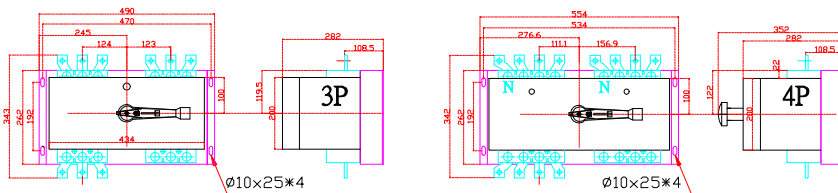

主體型號：  
PS-100SN

中樑 門邊鎖孔尺寸：  
3P : 35x114mm  
4P : 39x114mm

主體型號：  
PS-100HN  
PS-125SSN  
PS-125SN  
PS-125SNN  
PS-125HN  
PS-125HNN  
PS-125HT  
PS-125HTT

中樑 門邊鎖孔尺寸：  
3P : 35x136mm  
4P : 39x136mm

主體型號：  
PS-250CN  
PS-250CNN  
PS-250SN  
PS-250SNN  
PS-250HT  
PS-250HTT

中樑 門邊鎖孔尺寸：  
3P : 35x136mm  
4P : 39x136mm

主體型號：  
PS-400CN、PS-400SN、PS-400HN、PS-400HC、PS-400UN  
PS-630ST、PS-630LT、PS-630HT

主體型號：

PS-630CN、PS-630SN、PS-630HN(士林舊開關要先確認)  
PS-800CN、PS-800SN、PS-800RE、PS-800RN、PS-800HNN

銅牌厚度(A):  
500A 5mm  
800A 10mm

主體型號：

PS-800HS  
PS-1000HS、PS-1000E  
PS-1200HS、PS-1200E

主體型號：

PS-1600HS

△	
△	
△	
修正 REVISION	

設計 DESIGNED BY	核對 CHECKED BY	核准 APPROVAL

日期 DATE 2024/06/03
比例 SCALE 1

尚偉機電有限公司  
Tel : +886-2-89917709  
Fax : +886-2-29939246

圖面名稱 士林(P Type)主體尺寸
圖面內容 DRAWING CONTENT

工號	
圖號	TI01-0021