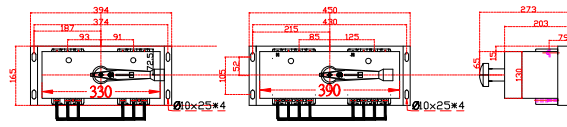

主體型號：  
PS-100SN

中樑 門邊鎖孔尺寸：  
3P : 35x114mm  
4P : 39x114mm

主體型號：  
PS-100HN  
PS-125SSN  
PS-125SN  
PS-125SNN  
PS-125HN  
PS-125HNN  
PS-125HT  
PS-125HTT

中樑 門邊鎖孔尺寸：  
3P : 35x136mm  
4P : 39x136mm

主體型號：  
PS-250CN  
PS-250CNN  
PS-250SN  
PS-250SNN  
PS-250HT  
PS-250HTT

中樑 門邊鎖孔尺寸：  
3P : 35x136mm  
4P : 39x136mm

主體型號：  
PS-400CN、PS-400SN、PS-400HN、PS-400HC、PS-400UN  
PS-630ST、PS-630LT、PS-630HT

主體型號：

PS-630CN、PS-630SN、PS-630HN(士林舊開關要先確認)  
PS-800CN、PS-800SN、PS-800RE、PS-800RN、PS-800HNN

銅牌厚度(A):  
500A 5mm  
800A 10mm

主體型號：

PS-800HS  
PS-1000HS、PS-1000E  
PS-1200HS、PS-1200E

主體型號：

PS-1600HS

△	
△	
△	
修正 REVISION	

設計 DESIGNED BY	核對 CHECKED BY	核准 APPROVAL

日期 DATE 2024/06/03
比例 SCALE 1

尚偉機電有限公司  
Tel : +886-2-89917709  
Fax : +886-2-29939246

圖面名稱 士林(P Type)主體尺寸
圖面內容 DRAWING CONTENT

工號	
圖號	TI01-0021